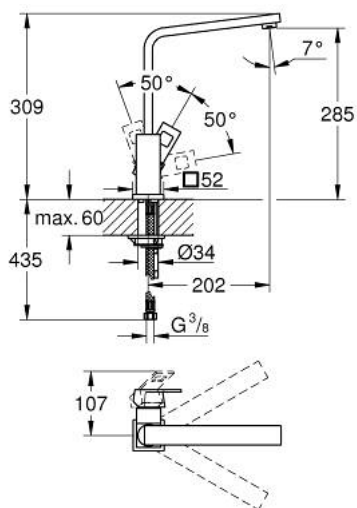

31 255 DC0 EUROCUBE ОДНОВАЖИЛЬНИЙ ЗМІШУВАЧ ДЛЯ МИЙКИ 1/2", DN 15

ОПИС ПРОДУКТУ

- Колір: суперсталь
- високий вилив
- монтаж на один отвір
- покриття GROHE LongLife
- GROHE SilkMove 28 мм керамічний картридж
- аератор
- обертовий литий вилив
- площина обертання 90°
- гнучкі з'єднувальні шланги
- система швидкого монтажу
- максимальна витрата (при тиску 3 бар): 9,5 л/хв
- мінімальний рекомендований тиск 1.0 бар

31 255 DC0 EUROCUBE ОДНОВАЖІЛЬНИЙ ЗМІШУВАЧ ДЛЯ МИЙКИ 1/2", DN 15

ЗАПАСНІ ЧАСТИНИ , серпня 2013 – зараз

- 1: Важіль (Артикул запчастини 46788DC0)
- 2: Ковпачок (Артикул запчастини 46581DC0)
- 3: Фітингове кільце (Артикул запчастини 07419000)
- 4: Картридж (Артикул запчастини 46580000)
- 5: Вилив (Артикул запчастини 13330DC0)
- 5.1: Аератор (Артикул запчастини 13929DC0)
- 6: Комплект для кріплення хвостовика (Артикул запчастини 46671000)
- 7: Монтажний ключ (Артикул запчастини 19017000)*