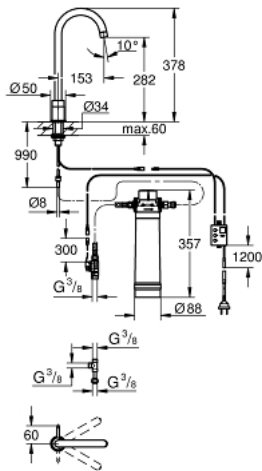

31 301 001 GROHE BLUE PURE MONO СТАРТОВИЙ КОМПЛЕКТ

ОПИС ПРОДУКТУ

- Колір: хром
- складається із:
 - GROHE Blue Minta Mono змішувач із функцією очищення водопровідної води
 - монтаж на один отвір
 - рукоятка для фільтрованої води
 - покриття GROHE LongLife
 - обертаний вилив, площа обертання 150°
 - гнучкі з'єднувальні шланги
 - тип захисту IP 21
 - основний комутаційний блок живлення 100 - 240 В перем. струму 50/60 Гц із захистом від наднизької напруги (SELV) 6 В пост. струму для змін на дисплеї фільтра
- GROHE Blue фільтр розміру S, регульована головка фільтра

31 301 001 GROHE BLUE PURE MONO СТАРТОВИЙ КОМПЛЕКТ

ЗАПАСНІ ЧАСТИНИ , липня 2013 – зараз

- 1: Аератор (Артикул запчастини 13999000)
- 2: Гвинтова муфта (Артикул запчастини 48201000)
- 3: Блок управління (Артикул запчастини 48197000)
- 4: Соленоїдний клапан (Артикул запчастини 42390000)
- 4.1: Фільтр для затримання бруду (Артикул запчастини 42395000)
- 5: Original WAS® Т-елемент 3/8" (Артикул запчастини 41007000)
- 6: Голівка фільтра (Артикул запчастини 64508001)
- 7: Фільтр S-Size (Артикул запчастини 40404001)
- 8: Фільтр Магній+ (Артикул запчастини 40691001)*
- 9: Фільтр із активованого вугілля (Артикул запчастини 40547001)*
- 10: Фільтр M-Size (Артикул запчастини 40430001)*
- 11: Фільтр L-Size (Артикул запчастини 40412001)*