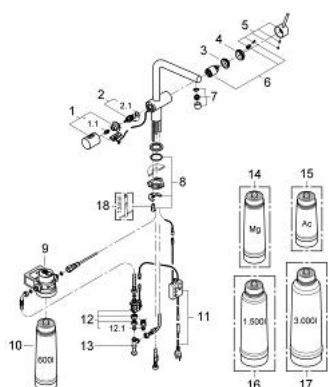

31 345 002 GROHE BLUE PURE MINTA СТАРТОВИЙ КОМПЛЕКТ

ЗАПАСНІ ЧАСТИНИ , липня 2013 – зараз

1. 1: Рукотка (Артикул запчастини 46652000)
   - 1.1: Затискна вставка (Артикул запчастини 0538600M)
   - 2: Головка (Артикул запчастини 64368000)
   - 2.1: Ущільнювальне кільце Ø 18,2 x Ø 1,7 (Артикул запчастини 0392400M)
   - 3: Гвинтова муфта (Артикул запчастини 46460000)
   - 4: Ковпачок (Артикул запчастини 48195000)
   - 5: Важіль (Артикул запчастини 48193000)
   - 6: Картридж (Артикул запчастини 46374000)
   - 7: Змішувач GROHE Blue з виливом L (Артикул запчастини 48194000)
   - 8: Комплект для кріплення хвостовика (Артикул запчастини 46249000)
   - 9: Голівка фільтра (Артикул запчастини 64508001)
   - 10: Фільтр S-Size (Артикул запчастини 40404001)
   - 11: Блок управління (Артикул запчастини 48197000)
   - 12: Соленоїдний клапан (Артикул запчастини 42390000)
   - 12.1: Фільтр для затримання бруду (Артикул запчастини 42395000)
   - 13: Original WAS® T-елемент 3/8" (Артикул запчастини 41007000)
   - 14: Фільтр Магній+ (Артикул запчастини 40691001)*
   - 15: Фільтр із активованого вугілля (Артикул запчастини 40547001)*
   - 16: Фільтр M-Size (Артикул запчастини 40430001)*
   - 17: Фільтр L-Size (Артикул запчастини 40412001)*
   - 18: Монтажний ключ (Артикул запчастини 19017000)*
2. Додаткові аксесуари