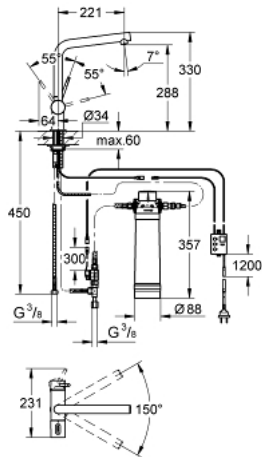

31 345 002 GROHE BLUE PURE MINTA СТАРТОВИЙ КОМПЛЕКТ

ОПИС ПРОДУКТУ

- Колір: хром
- складається із:
- GROHE Blue Minta одноважільний змішувач для мийки із функцією очищення водопровідної води
- монтаж на один отвір
- окрема рукоятка для фільтрованої води
- вентиль 1/2"
- покриття GROHE LongLife
- GROHE SilkMove 35 мм керамічний картридж
- регулювання витрати води
- обертовий вилив, площа обертання 150°
- окремі внутрішні водні шляхи для фільтрованої та нефільтрованої води
- гнучкі з'єднувальні шланги
- тип захисту IP 21
- основний комутаційний блок живлення 100 - 240 В перем. струму 50/60 Гц із захистом від наднизької напруги (SELV) 6 В пост. струму для змін на дисплеї фільтра
- GROHE Blue фільтр розміру S, регульована головка фільтра
- регулюється для картриджив для фільтрів на 600, 1500 і 3000 літрів