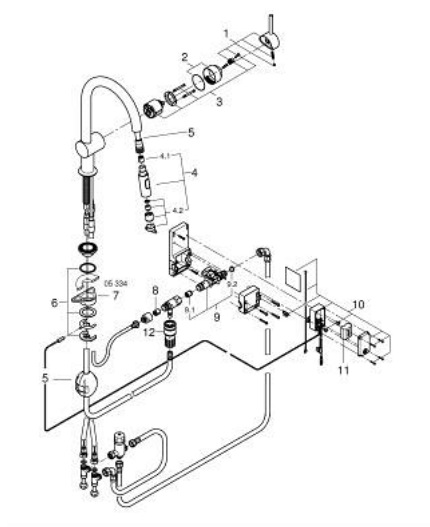

31 358 002 MINTA TOUCH СЕНСОРНИЙ ОДНОВАЖІЛЬНИЙ ЗМІШУВАЧ ДЛЯ МИЙКИ 1/2"

ОПИС ПРОДУКТУ

- Колір: хром
- С-вилив
- монтаж на один отвір
- Touch: увімкнення води шляхом сенсорного контакту із шкірою
- електроживлення від літійової батарейки 6 В, типу CR-P2
- схвалено CE
- соленоїдний клапан
- фіксована витрата води завдяки використанню сенсору
- автоматичне безпечне вимкнення води після 60 сек. безперервної роботи (заводське налаштування)
- тип захисту IP 44
- GROHE LongLife поверхня
- GROHE SilkMove 46 мм керамічний картридж
- Pull-Out spout for greater flexibility
- Dual Spray - switch between laminar spray and SpeedClean shower jet using diverter
- обертаний вилив, площа обертання 360°
- захист від зворотнього потоку
- гнучкі з'єднувальні шланги
- система швидкого монтажу
- максимальна витрата (при тиску 3 бар): 9 л/хв

31 358 002 MINTA TOUCH СЕНСОРНИЙ ОДНОВАЖІЛЬНИЙ ЗМІШУВАЧ ДЛЯ МИЙКИ 1/2"

ЗАПАСНІ ЧАСТИНИ , червня 2024 – зараз

- 1: Важіль (Артикул запчастини 46015000)
- 2: Ковпачок (Артикул запчастини 46025000)
- 3: Картридж (Артикул запчастини 46048000)
- 4: Висувна лійка (Артикул запчастини 48416000)
- 4.1: Зворотний клапан (Артикул запчастини 08565000)
- 4.2: Спрямовувач потоку (Артикул запчастини 48347000)
- 5: Шланг для змішувача для мийки з висувним подвійним виливом або аератором (Артикул запчастини 48293000)
- 6: Комплект для кріплення хвостовика (Артикул запчастини 46345000)
- 7: Опорна пластина (Артикул запчастини 05334000)
- 8: Зворотний клапан (Артикул запчастини 08565000)
- 9: Соленоїдний клапан (Артикул запчастини 48213000)
- 9.1: Зворотний клапан (Артикул запчастини 08565000)
- 9.2: Фільтр для затримання бруду (Артикул запчастини 42395000)
- 10: Блок управління (Артикул запчастини 48214000)
- 11: Акумулятор (Артикул запчастини 42886000)
- 12: Швидке з'єднання (Артикул запчастини 46338000)