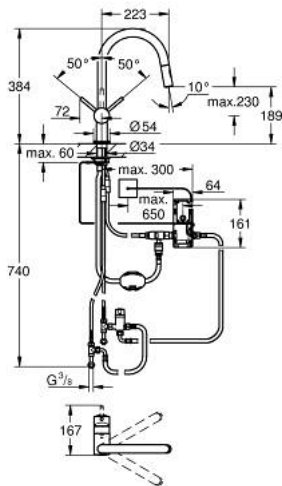

31 358 002 MINTA TOUCH СЕНСОРНИЙ ОДНОВАЖІЛЬНИЙ ЗМІШУВАЧ ДЛЯ МИЙКИ 1/2"

ОПИС ПРОДУКТУ

- Колір: хром
- С-вилив
- монтаж на один отвір
- Touch: увімкнення води шляхом сенсорного контакту із шкірою
- електроживлення від літійової батарейки 6 В, типу CR-P2
- схвалено CE
- соленоїдний клапан
- фіксована витрата води завдяки використанню сенсору
- автоматичне безпечне вимкнення води після 60 сек. безперервної роботи (заводське налаштування)
- тип захисту IP 44
- GROHE LongLife поверхня
- GROHE SilkMove 46 мм керамічний картридж
- Pull-Out spout for greater flexibility
- Dual Spray - switch between laminar spray and SpeedClean shower jet using diverter
- обертаний вилив, площа обертання 360°
- захист від зворотнього потоку
- гнучкі з'єднувальні шланги
- система швидкого монтажу
- максимальна витрата (при тиску 3 бар): 9 л/хв

31 358 002 MINTA TOUCH СЕНСОРНИЙ ОДНОВАЖІЛЬНИЙ ЗМІШУВАЧ ДЛЯ МИЙКИ 1/2"

ЗАПАСНІ ЧАСТИНИ , червня 2024 – зараз

- 1: Важіль (Артикул запчастини 46015000)
- 2: Ковпачок (Артикул запчастини 46025000)
- 3: Картридж (Артикул запчастини 46048000)
- 4: Висувна лійка (Артикул запчастини 48416000)
- 4.1: Зворотний клапан (Артикул запчастини 08565000)
- 4.2: Спрямовувач потоку (Артикул запчастини 48347000)
- 5: Шланг для змішувача для мийки з висувним подвійним виливом або аератором (Артикул запчастини 48293000)
- 6: Комплект для кріплення хвостовика (Артикул запчастини 46345000)
- 7: Опорна пластина (Артикул запчастини 05334000)
- 8: Зворотний клапан (Артикул запчастини 08565000)
- 9: Соленоїдний клапан (Артикул запчастини 48213000)
- 9.1: Зворотний клапан (Артикул запчастини 08565000)
- 9.2: Фільтр для затримання бруду (Артикул запчастини 42395000)
- 10: Блок управління (Артикул запчастини 48214000)
- 11: Акумулятор (Артикул запчастини 42886000)
- 12: Швидке з'єднання (Артикул запчастини 46338000)