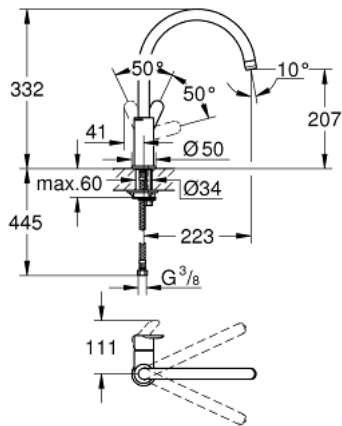

## 31 367 000 BAUEDGE ОДНОВАЖІЛЬНИЙ ЗМІШУВАЧ ДЛЯ МИЙКИ 1/2", DN 15

### ОПИС ПРОДУКТУ

- Колір: хром
- високий вилив
- монтаж на один отвір
- GROHE LongLife поверхня
- GROHE SmoothControl 28 мм керамічний картридж
- вилив з аератором
- обертовий вилив, площа обертання 360°
- гнучкі з'єднувальні шланги
- система швидкого монтажу
- максимальна витрата (при 3 бар): 10 л/хв
- мінімальний рекомендований тиск 1.0 бар