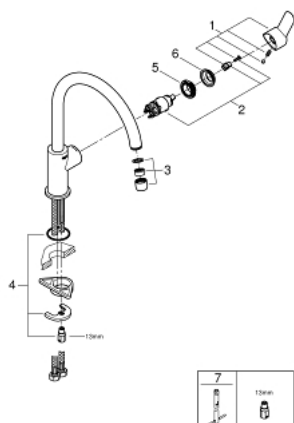

31 367 000 BAUEDGE ОДНОВАЖІЛЬНИЙ ЗМІШУВАЧ ДЛЯ МИЙКИ 1/2", DN 15

ЗАПАСНІ ЧАСТИНИ , листопада 2018 – зараз

- 1: Важіль (Артикул запчастини 46812000)
- 2: Картридж (Артикул запчастини 46580000)
- 3: Аератор (Артикул запчастини 13928000)
- 4: Комплект для кріплення хвостовика (Артикул запчастини 46249000)
- 5: Фітингове кільце (Артикул запчастини 46715000)
- 6: Ковпачок (Артикул запчастини 46581000)
- 7: Монтажний ключ (Артикул запчастини 19017000)*

* Додаткові аксесуари