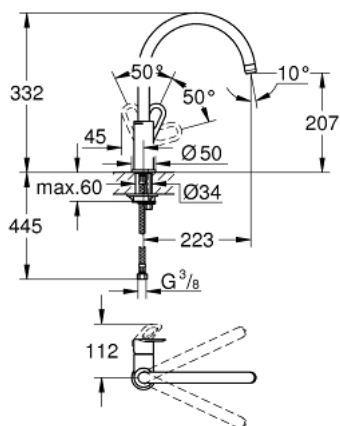

31 374 000 START LOOP ОДНОВАЖІЛЬНИЙ ЗМІШУВАЧ ДЛЯ МИЙКИ 1/2", DN 15

ОПИС ПРОДУКТУ

- Колір: хром
- високий вилив
- монтаж на один отвір
- GROHE LongLife поверхня
- GROHE SmoothControl 28 мм керамічний картридж
- вилив з аератором
- обертовий вилив, площа обертання 360°
- гнучкі з'єднувальні шланги
- система швидкого монтажу

31 374 000 START LOOP ОДНОВАЖІЛЬНИЙ ЗМІШУВАЧ ДЛЯ МИЙКИ 1/2", DN 15

ЗАПАСНІ ЧАСТИНИ , листопада 2018 – зараз

- 1: Важіль (Артикул запчастини 46779000)
- 2: Картридж (Артикул запчастини 46580000)
- 3: Аератор (Артикул запчастини 13928000)
- 4: Комплект для кріплення хвостовика (Артикул запчастини 46249000)
- 5: Фітингове кільце (Артикул запчастини 46715000)
- 6: Ковпачок (Артикул запчастини 46581000)
- 7: Монтажний ключ (Артикул запчастини 19017000)*