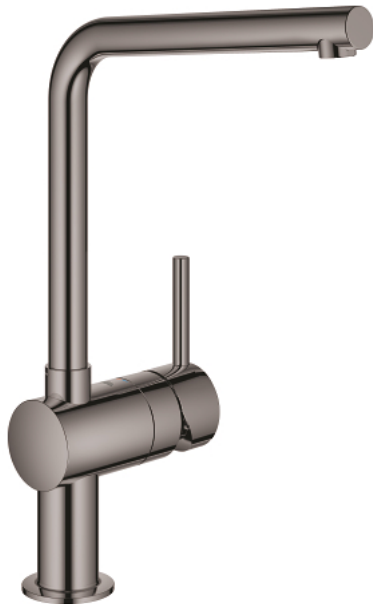

## 31 375 A00 MINTA ОДНОВАЖІЛЬНИЙ ЗМІШУВАЧ ДЛЯ МИЙКИ 1/2", DN 15

### ОПИС ПРОДУКТУ

- Колір: графіт темний
- L-вилив
- монтаж на один отвір
- покриття GROHE LongLife
- GROHE SilkMove 46 мм керамічний картридж
- регулювання витрати води
- обертовий вилив
- радіус обертання 0°/150°/360°
- гнучкі з'єднувальні шланги
- захист від зворотнього потоку
- система швидкого монтажу
- мінімальний рекомендований тиск 1.0 бар