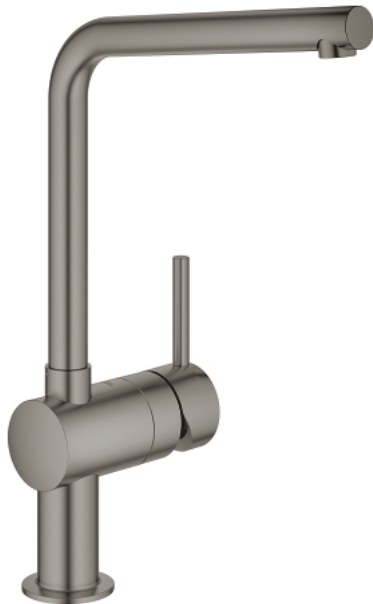

31 375 AL0 MINTA ОДНОВАЖІЛЬНИЙ ЗМІШУВАЧ ДЛЯ МИЙКИ 1/2", DN 15

ОПИС ПРОДУКТУ

- Колір: графіт темний матовий
- L-вилив
- монтаж на один отвір
- покриття GROHE LongLife
- GROHE SilkMove 46 мм керамічний картридж
- регулювання витрати води
- обертовий вилив
- радіус обертання 0°/150°/360°
- гнучкі з'єднувальні шланги
- захист від зворотнього потоку
- система швидкого монтажу
- максимальна витрата (при тиску 3 бар): 11,5 л/хв
- мінімальний рекомендований тиск 1.0 бар

31 375 AL0 MINTA ОДНОВАЖІЛЬНИЙ ЗМІШУВАЧ ДЛЯ МЙКИ 1/2", DN 15

ЗАПАСНІ ЧАСТИНИ , березня 2018 – зараз

- 1: Важіль (Артикул запчастини 46015AL0)
 - 2: Ковпачок (Артикул запчастини 46025AL0)
 - 3: Картридж (Артикул запчастини 46048000)
 - 4: Вилив (Артикул запчастини 13348AL0)
 - 4.1: Ущільнювальна шайба (Артикул запчастини 0128500M)
 - 4.2: Запобіжне кільце (Артикул запчастини 0485300M)
 - 4.3: Аератор (Артикул запчастини 64186AL0)
 - 5: Комплект для кріплення хвостовика (Артикул запчастини 46249000)
 - 6: Монтажний ключ (Артикул запчастини 19017000)*
- * Додаткові аксесуари