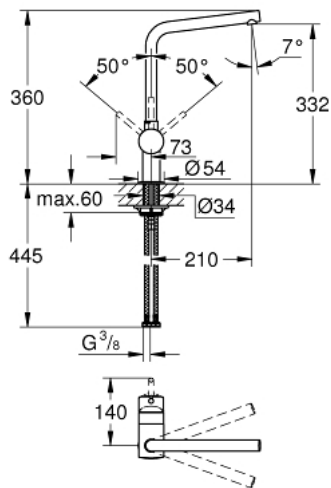

31 375 AL0 MINTA ОДНОВАЖІЛЬНИЙ ЗМІШУВАЧ ДЛЯ МИЙКИ 1/2", DN 15

ОПИС ПРОДУКТУ

- Колір: графіт темний матовий
- L-вилив
- монтаж на один отвір
- покриття GROHE LongLife
- GROHE SilkMove 46 мм керамічний картридж
- регулювання витрати води
- обертовий вилив
- радіус обертання 0°/150°/360°
- гнучкі з'єднувальні шланги
- захист від зворотнього потоку
- система швидкого монтажу
- максимальна витрата (при тиску 3 бар): 11,5 л/хв
- мінімальний рекомендований тиск 1.0 бар

31 375 AL0 MINTA ОДНОВАЖІЛЬНИЙ ЗМІШУВАЧ ДЛЯ МЙКИ 1/2", DN 15

ЗАПАСНІ ЧАСТИНИ , березня 2018 – зараз

- 1: Важіль (Артикул запчастини 46015AL0)
 - 2: Ковпачок (Артикул запчастини 46025AL0)
 - 3: Картридж (Артикул запчастини 46048000)
 - 4: Вилив (Артикул запчастини 13348AL0)
 - 4.1: Ущільнювальна шайба (Артикул запчастини 0128500M)
 - 4.2: Запобіжне кільце (Артикул запчастини 0485300M)
 - 4.3: Аератор (Артикул запчастини 64186AL0)
 - 5: Комплект для кріплення хвостовика (Артикул запчастини 46249000)
 - 6: Монтажний ключ (Артикул запчастини 19017000)*
- * Додаткові аксесуари