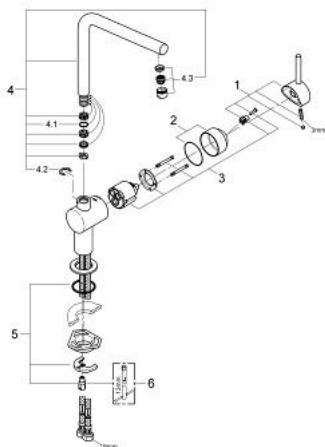

31 375 AL0 MINTA ОДНОВАЖІЛЬНИЙ ЗМІШУВАЧ ДЛЯ МИЙКИ 1/2", DN 15

ОПИС ПРОДУКТУ

- Колір: графіт темний матовий
- L-вилив
- монтаж на один отвір
- покриття GROHE LongLife
- GROHE SilkMove 46 мм керамічний картридж
- регулювання витрати води
- обертовий вилив
- радіус обертання 0°/150°/360°
- гнучкі з'єднувальні шланги
- захист від зворотнього потоку
- система швидкого монтажу
- максимальна витрата (при тиску 3 бар): 11,5 л/хв
- мінімальний рекомендований тиск 1.0 бар

31 375 AL0 MINTA ОДНОВАЖІЛЬНИЙ ЗМІШУВАЧ ДЛЯ МЙКИ 1/2", DN 15

ЗАПАСНІ ЧАСТИНИ , березня 2018 – зараз

- 1: Важіль (Артикул запчастини 46015AL0)
 - 2: Ковпачок (Артикул запчастини 46025AL0)
 - 3: Картридж (Артикул запчастини 46048000)
 - 4: Вилив (Артикул запчастини 13348AL0)
 - 4.1: Ущільнювальна шайба (Артикул запчастини 0128500M)
 - 4.2: Запобіжне кільце (Артикул запчастини 0485300M)
 - 4.3: Аератор (Артикул запчастини 64186AL0)
 - 5: Комплект для кріплення хвостовика (Артикул запчастини 46249000)
 - 6: Монтажний ключ (Артикул запчастини 19017000)*
- * Додаткові аксесуари