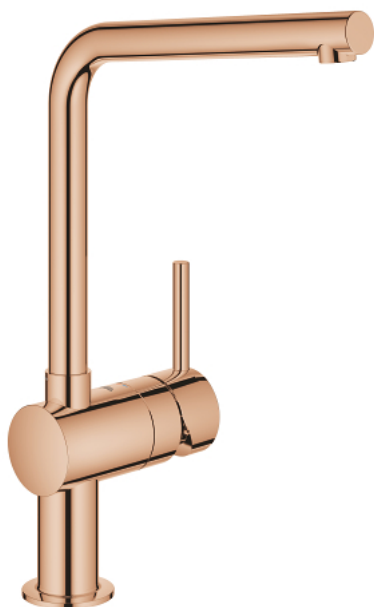

31 375 DA0 MINTA ОДНОВАЖІЛЬНИЙ ЗМІШУВАЧ ДЛЯ МИЙКИ 1/2", DN 15

ОПИС ПРОДУКТУ

- Колір: теплий захід сонця
- L-вилив
- монтаж на один отвір
- покриття GROHE LongLife
- GROHE SilkMove 46 мм керамічний картридж
- регулювання витрати води
- обертовий вилив
- радіус обертання 0°/150°/360°
- гнучкі з'єднувальні шланги
- захист від зворотнього потоку
- система швидкого монтажу
- мінімальний рекомендований тиск 1.0 бар