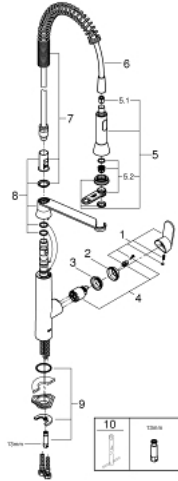

## 31 379 000 K7 ОДНОВАЖІЛЬНИЙ ЗМІШУВАЧ ДЛЯ МИЙКИ 1/2", DN 15

### ЗАПАСНІ ЧАСТИНИ , серпня 2016 – зараз

- 1: Важіль (Артикул запчастини 46729000)
- 2: Ковпачок (Артикул запчастини 46116000)
- 3: Гвинтова муфта (Артикул запчастини 46460000)
- 4: Картридж (Артикул запчастини 46374000)
- 5: Висувна лійка (Артикул запчастини 46731000)
- 5.1: Зворотний клапан (Артикул запчастини 08565000)
- 5.2: Аератор (Артикул запчастини 46711000)
- 6: Душовий шланг (Артикул запчастини 46871000)
- 7: Пружина (Артикул запчастини 46873SD0)
- 8: Тримач для висувного виливу (Артикул запчастини 46734000)
- 9: Комплект для кріплення хвостовика (Артикул запчастини 46671000)
- 10: Свічковий ключ (Артикул запчастини 19332000)\*
- 11: Монтажний ключ (Артикул запчастини 19017000)\*