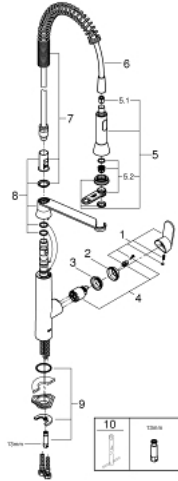

31 379 AL0 K7 ОДНОВАЖІЛЬНИЙ ЗМІШУВАЧ ДЛЯ МИЙКИ 1/2", DN 15

ОПИС ПРОДУКТУ

- Колір: графіт темний матовий
- монтаж на один отвір
- покриття GROHE LongLife
- GROHE SilkMove 35 мм керамічний картридж
- професійна лійка
- автоматичний перемикач: аератор/SpeedClean душовий струмінь
- автоматичне переключення на аератор після вимкнення
- металева лійка
- регулювання витрати води
- обертний вилив
- площина обертання 140°
- захист від зворотнього потоку
- гнучкі з'єднувальні шланги
- система швидкого монтажу
- мінімальний рекомендований тиск 1.0 бар

31 379 AL0 K7 ОДНОВАЖІЛЬНИЙ ЗМІШУВАЧ ДЛЯ МЙКИ 1/2", DN 15

ЗАПАСНІ ЧАСТИНИ , березня 2018 – зараз

- 1: Важіль (Артикул запчастини 46729AL0)
- 2: Ковпачок (Артикул запчастини 46116AL0)
- 3: Гвинтова муфта (Артикул запчастини 46460000)
- 4: Картридж (Артикул запчастини 46374000)
- 5: Висувна лійка (Артикул запчастини 46731AL0)
- 5.1: Зворотний клапан (Артикул запчастини 08565000)
- 5.2: Аератор (Артикул запчастини 46711000)
- 6: Душовий шланг (Артикул запчастини 46871AL0)
- 7: Пружина (Артикул запчастини 46873SD0)
- 8: Тримач для висувного виливу (Артикул запчастини 46734AL0)
- 9: Комплект для кріплення хвостовика (Артикул запчастини 46671000)
- 10: Свічковий ключ (Артикул запчастини 19332000)*
- 11: Монтажний ключ (Артикул запчастини 19017000)*