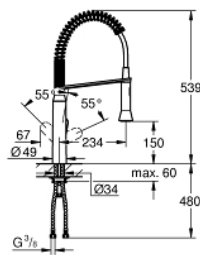

31 379 AL0 K7 ОДНОВАЖІЛЬНИЙ ЗМІШУВАЧ ДЛЯ МИЙКИ 1/2", DN 15

ОПИС ПРОДУКТУ

- Колір: графіт темний матовий
- монтаж на один отвір
- покриття GROHE LongLife
- GROHE SilkMove 35 мм керамічний картридж
- професійна лійка
- автоматичний перемикач: аератор/SpeedClean душовий струмінь
- автоматичне переключення на аератор після вимкнення
- металева лійка
- регулювання витрати води
- обертний вилив
- площина обертання 140°
- захист від зворотнього потоку
- гнучкі з'єднувальні шланги
- система швидкого монтажу
- мінімальний рекомендований тиск 1.0 бар

31 379 AL0 K7 ОДНОВАЖІЛЬНИЙ ЗМІШУВАЧ ДЛЯ МЙКИ 1/2", DN 15

ЗАПАСНІ ЧАСТИНИ , березня 2018 – зараз

- 1: Важіль (Артикул запчастини 46729AL0)
- 2: Ковпачок (Артикул запчастини 46116AL0)
- 3: Гвинтова муфта (Артикул запчастини 46460000)
- 4: Картридж (Артикул запчастини 46374000)
- 5: Висувна лійка (Артикул запчастини 46731AL0)
- 5.1: Зворотний клапан (Артикул запчастини 08565000)
- 5.2: Аератор (Артикул запчастини 46711000)
- 6: Душовий шланг (Артикул запчастини 46871AL0)
- 7: Пружина (Артикул запчастини 46873SD0)
- 8: Тримач для висувного виливу (Артикул запчастини 46734AL0)
- 9: Комплект для кріплення хвостовика (Артикул запчастини 46671000)
- 10: Свічковий ключ (Артикул запчастини 19332000)*
- 11: Монтажний ключ (Артикул запчастини 19017000)*