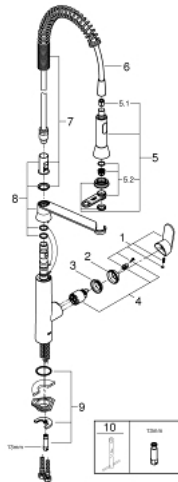

31 379 DC0 K7 ОДНОВАЖІЛЬНИЙ ЗМІШУВАЧ ДЛЯ МИЙКИ 1/2", DN 15

ОПИС ПРОДУКТУ

- Колір: суперсталь
- монтаж на один отвір
- покриття GROHE LongLife
- GROHE SilkMove 35 мм керамічний картридж
- професійна лійка
- автоматичний перемикач: аератор/SpeedClean душовий струмінь
- автоматичне переключення на аератор після вимкнення
- металева лійка
- регулювання витрати води
- обертний вилив
- площина обертання 140°
- захист від зворотнього потоку
- гнучкі з'єднувальні шланги
- система швидкого монтажу
- максимальна витрата (при тиску 3 бар): 14,5 л/хв
- мінімальний рекомендований тиск 1.0 бар

31 379 DC0 K7 ОДНОВАЖІЛЬНИЙ ЗМІШУВАЧ ДЛЯ МИЙКИ 1/2", DN 15

ЗАПАСНІ ЧАСТИНИ , серпня 2016 – зараз

- 1: Важіль (Артикул запчастини 46729DC0)
- 2: Ковпачок (Артикул запчастини 46116DC0)
- 3: Гвинтова муфта (Артикул запчастини 46460000)
- 4: Картридж (Артикул запчастини 46374000)
- 5: Висувна лійка (Артикул запчастини 46731DC0)
- 5.1: Зворотний клапан (Артикул запчастини 08565000)
- 5.2: Аератор (Артикул запчастини 46711000)
- 6: Душовий шланг (Артикул запчастини 46871DC0)
- 7: Пружина (Артикул запчастини 46873SD0)
- 8: Тримач для висувного виливу (Артикул запчастини 46734DC0)
- 9: Комплект для кріплення хвостовика (Артикул запчастини 46671000)
- 10: Свічковий ключ (Артикул запчастини 19332000)*
- 11: Монтажний ключ (Артикул запчастини 19017000)*