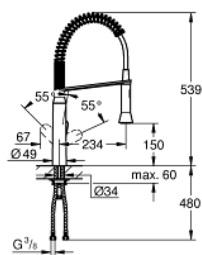

31 379 DC0 K7 ОДНОВАЖІЛЬНИЙ ЗМІШУВАЧ ДЛЯ МИЙКИ 1/2", DN 15

ОПИС ПРОДУКТУ

- Колір: суперсталь
- монтаж на один отвір
- покриття GROHE LongLife
- GROHE SilkMove 35 мм керамічний картридж
- професійна лійка
- автоматичний перемикач: аератор/SpeedClean душовий струмінь
- автоматичне переключення на аератор після вимкнення
- металева лійка
- регулювання витрати води
- обертний вилив
- площина обертання 140°
- захист від зворотнього потоку
- гнучкі з'єднувальні шланги
- система швидкого монтажу
- максимальна витрата (при тиску 3 бар): 14,5 л/хв
- мінімальний рекомендований тиск 1.0 бар

31 379 DC0 K7 ОДНОВАЖІЛЬНИЙ ЗМІШУВАЧ ДЛЯ МИЙКИ 1/2", DN 15

ЗАПАСНІ ЧАСТИНИ , серпня 2016 – зараз

- 1: Важіль (Артикул запчастини 46729DC0)
- 2: Ковпачок (Артикул запчастини 46116DC0)
- 3: Гвинтова муфта (Артикул запчастини 46460000)
- 4: Картридж (Артикул запчастини 46374000)
- 5: Висувна лійка (Артикул запчастини 46731DC0)
- 5.1: Зворотний клапан (Артикул запчастини 08565000)
- 5.2: Аератор (Артикул запчастини 46711000)
- 6: Душовий шланг (Артикул запчастини 46871DC0)
- 7: Пружина (Артикул запчастини 46873SD0)
- 8: Тримач для висувного виливу (Артикул запчастини 46734DC0)
- 9: Комплект для кріплення хвостовика (Артикул запчастини 46671000)
- 10: Свічковий ключ (Артикул запчастини 19332000)*
- 11: Монтажний ключ (Артикул запчастини 19017000)*