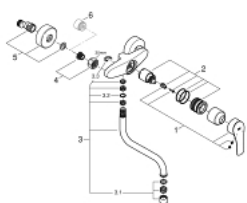

### ОПИС ПРОДУКТУ

- Колір: хром
- настінний монтаж
- GROHE LongLife поверхня
- GROHE SilkMove 35 мм керамічний картридж
- аератор
- регулювання витрати води
- обертаний вилив, площа обертання 360°
- виступ 216 мм
- вбудований обмежувач температури
- S-подібні з'єднання
- максимальна витрата (при тиску 3 бар): 13,5 л/хв
- професійна версія

### ЗАПАСНІ ЧАСТИНИ , вересня 2019 – зараз

- 1: Важіль (Артикул запчастини 48542000)
- 2: Картридж (Артикул запчастини 46374000)
- 3: L-подібний вилив (Артикул запчастини 13370000)
  - 3.1: Аератор (Артикул запчастини 06574000)
  - 3.2: Ущільнювальна шайба (Артикул запчастини 0128500M)
  - 3.3: Запобіжне кільце (Артикул запчастини 0485300M)
- 4: Гвинтове з'єднання 1/2" (Артикул запчастини 45044000)
- 5: S-з'єднання (Артикул запчастини 12662000)
- 6: Подовжувач 3/4", 20 мм (Артикул запчастини 0713000M)\*
- 7: Спеціальний ключ (Артикул запчастини 19377000)\*