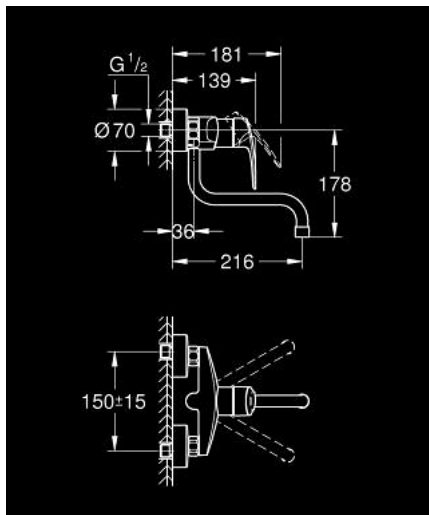

### ОПИС ПРОДУКТУ

- Колір: хром
- настінний монтаж
- GROHE LongLife поверхня
- GROHE SilkMove 35 мм керамічний картридж
- аератор
- регулювання витрати води
- обертаний вилив, площа обертання 360°
- виступ 216 мм
- вбудований обмежувач температури
- S-подібні з'єднання
- максимальна витрата (при тиску 3 бар): 13,5 л/хв
- професійна версія