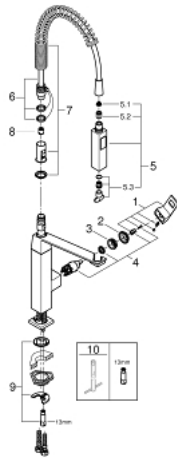

## 31 395 000 EUROCUBE ОДНОВАЖИЛЬНИЙ ЗМІШУВАЧ ДЛЯ МИЙКИ 1/2", DN 15

### ЗАПАСНІ ЧАСТИНИ , січня 2016 – зараз

- 1: Важіль (Артикул запчастини 46788000)
- 2: Ковпачок (Артикул запчастини 46581000)
- 3: Фітингове кільце (Артикул запчастини 07419000)
- 4: Картридж (Артикул запчастини 46580000)
- 5: Висувна лійка (Артикул запчастини 46924000)
  - 5.1: Фільтр для затримання бруду (Артикул запчастини 0676800M)
  - 5.2: Зворотний клапан (Артикул запчастини 08565000)
  - 5.3: Комплект аераторів (Артикул запчастини 13937000)
- 6: Душовий шланг (Артикул запчастини 46871000)
- 7: Пружина (Артикул запчастини 46873SD0)
- 8: Зворотний клапан (Артикул запчастини 08567000)
- 9: Комплект для кріплення хвостовика (Артикул запчастини 46671000)
- 10: Монтажний ключ (Артикул запчастини 19017000)\*