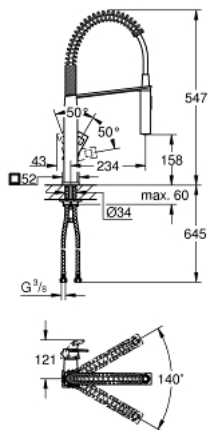

31 395 DC0 EUROSCUBE ОДНОВАЖІЛЬНИЙ ЗМІШУВАЧ ДЛЯ МИЙКИ 1/2", DN 15

ОПИС ПРОДУКТУ

- Колір: суперсталь
- монтаж на один отвір
- GROHE SilkMove 28 мм керамічний картридж
- покриття GROHE LongLife
- автоматичний перемикач: аератор/SpeedClean душовий струмінь
- автоматичне переключення на ламінарний струмінь після вимкнення
- металева лійка
- обертаний вилив
- площа обертання 140°
- площа обертання пружинного виливу 360°
- захист від зворотнього потоку
- гнучкі з'єднувальні шланги
- система швидкого монтажу
- максимальна витрата (при 3 бар): 8 л/хв

31 395 DC0 EUROCUBE ОДНОВАЖІЛЬНИЙ ЗМІШУВАЧ ДЛЯ МИЙКИ 1/2", DN 15

ЗАПАСНІ ЧАСТИНИ , січня 2016 – зараз

- 1: Важіль (Артикул запчастини 46788DC0)
- 2: Ковпачок (Артикул запчастини 46581DC0)
- 3: Фітингове кільце (Артикул запчастини 07419000)
- 4: Картридж (Артикул запчастини 46580000)
- 5: Висувна лійка (Артикул запчастини 46924DC0)
 - 5.1: Фільтр для затримання бруду (Артикул запчастини 0676800M)
 - 5.2: Зворотний клапан (Артикул запчастини 08565000)
 - 5.3: Комплект аераторів (Артикул запчастини 13937000)
- 6: Душовий шланг (Артикул запчастини 46871DC0)
- 7: Пружина (Артикул запчастини 46873SD0)
- 8: Зворотний клапан (Артикул запчастини 08567000)
- 9: Комплект для кріплення хвостовика (Артикул запчастини 46671000)
- 10: Монтажний ключ (Артикул запчастини 19017000)*