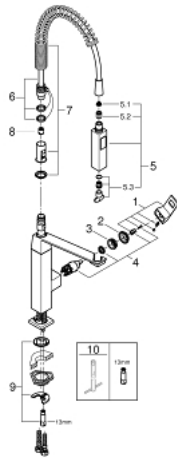

31 395 DC0 EUROSCUBE ОДНОВАЖІЛЬНИЙ ЗМІШУВАЧ ДЛЯ МИЙКИ 1/2", DN 15

ОПИС ПРОДУКТУ

- Колір: суперсталь
- монтаж на один отвір
- GROHE SilkMove 28 мм керамічний картридж
- покриття GROHE LongLife
- автоматичний перемикач: аератор/SpeedClean душовий струмінь
- автоматичне переключення на ламінарний струмінь після вимкнення
- металева лійка
- обертаний вилив
- площа обертання 140°
- площа обертання пружинного виливу 360°
- захист від зворотнього потоку
- гнучкі з'єднувальні шланги
- система швидкого монтажу
- максимальна витрата (при 3 бар): 8 л/хв

31 395 DC0 EUROCUBE ОДНОВАЖІЛЬНИЙ ЗМІШУВАЧ ДЛЯ МИЙКИ 1/2", DN 15

ЗАПАСНІ ЧАСТИНИ , січня 2016 – зараз

- 1: Важіль (Артикул запчастини 46788DC0)
- 2: Ковпачок (Артикул запчастини 46581DC0)
- 3: Фітингове кільце (Артикул запчастини 07419000)
- 4: Картридж (Артикул запчастини 46580000)
- 5: Висувна лійка (Артикул запчастини 46924DC0)
 - 5.1: Фільтр для затримання бруду (Артикул запчастини 0676800M)
 - 5.2: Зворотний клапан (Артикул запчастини 08565000)
 - 5.3: Комплект аераторів (Артикул запчастини 13937000)
- 6: Душовий шланг (Артикул запчастини 46871DC0)
- 7: Пружина (Артикул запчастини 46873SD0)
- 8: Зворотний клапан (Артикул запчастини 08567000)
- 9: Комплект для кріплення хвостовика (Артикул запчастини 46671000)
- 10: Монтажний ключ (Артикул запчастини 19017000)*