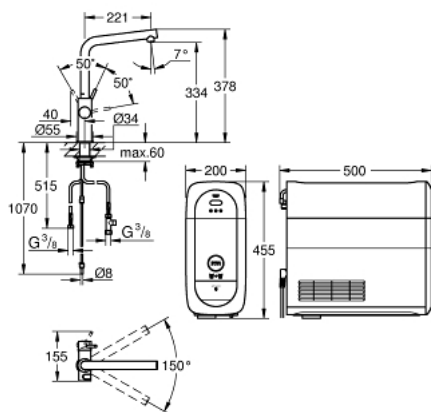

31 454 000 GROHE BLUE HOME СТАРТОВИЙ КОМПЛЕКТ, L-ВИЛИВ

ОПИС ПРОДУКТУ

- Колір: хром
- складається із:
- GROHE Blue Home однозавальний змішувач для мийки із функцією очищення водопровідної води
- монтаж на один отвір
- L-вильв
- сенсорні кнопки для 3-х видів фільтрованої та газованої столової води
- негазована, слабогазована, газована
- покриття GROHE LongLife
- GROHE SilkMove 28 мм керамічний картридж
- обертвий вильв, площина обертання 150°
- окремі внутрішні водні шляхи для фільтрованої та нефільтрованої води
- гнучкі з'єднувальні шланги
- GROHE Blue Home охолоджувач-карбонізатор
- забезпечує 3 літри охолодженої води за годину
- охолоджувач-карбонізатор, 80 Вт, 230 В, 50 Гц
- тип захисту IP 21
- схвалено CE
- необхідні вентиляційні отвори на дні кухонної шафи
- регулюється для фільтру GROHE Blue розміру S, фільтру GROHE Blue на основі активованого вугілля і GROHE Blue магній+
- GROHE Blue фільтр розміру S та регулюванням голівки фільтра під різні рівні жорсткості води для регіонів із рівнем жорсткості води більше 9° dKH
- для регіонів із рівнем жорсткості води менше 9° dKH - фільтр на основі активованого вугілля 40 547 001
- GROHE Blue 425 гр балон з CO₂