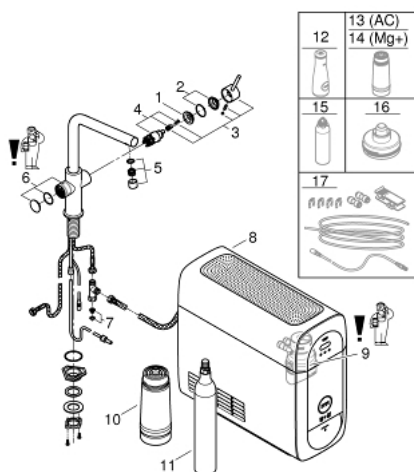

31 454 000 GROHE BLUE HOME СТАРТОВИЙ КОМПЛЕКТ, L-ВИЛИВ

ЗАПАСНІ ЧАСТИНИ , вересня 2014 – зараз

- 1: Фітингове кільце (Артикул запчастини 07419000)
- 2: Ковпачок (Артикул запчастини 46581000)
- 3: Важіль (Артикул запчастини 46957000)
- 4: Картридж (Артикул запчастини 46580000)
- 5: Аератор (Артикул запчастини 48342000)
- 6: Блок управління (Артикул запчастини 46958000)
- 7: Фільтр для затримання бруду (Артикул запчастини 47576000)
- 8: Кулер (Артикул запчастини 40711000)
- 9: Голівка фільтра (Артикул запчастини 48344000)
- 10: Фільтр S-Size (Артикул запчастини 40404001)
- 11: Комплект балонів із CO₂, 1 шт. - 425 гр (4 шт) (Артикул запчастини 40422000)
- 12: Скляний графин (Артикул запчастини 40405000)*
- 13: Фільтр із активованого вугілля (Артикул запчастини 40547001)*
- 14: Фільтр Магній+ (Артикул запчастини 40691001)*
- 15: Очисний картридж (Артикул запчастини 40434001)*
- 16: Адаптер для очисного картриджу (Артикул запчастини 40694000)*
- 17: Комплект подовжувачів (Артикул запчастини 40843000)*