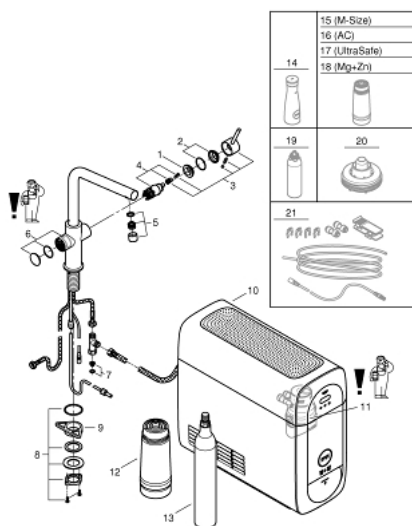

31 454 001 GROHE BLUE HOME СТАРТОВИЙ КОМПЛЕКТ, L-ВИЛИВ

ЗАПАСНІ ЧАСТИНИ , жовтня 2021 – зараз

1. 1: Фітингове кільце (Артикул запчастини 07419000)
  2. 2: Ковпачок (Артикул запчастини 46581000)
  3. 3: Важіль (Артикул запчастини 46957000)
  4. 4: Картридж (Артикул запчастини 46580000)
  5. 5: Змішувач GROHE Blue з виливом L (Артикул запчастини 48194000)
  6. 6: Блок управління (Артикул запчастини 46958000)
  7. 7: Фільтр для затримання бруду (Артикул запчастини 47576000)
  8. 8: Комплект кріплень хвостовика (Артикул запчастини 48384000)
  9. 9: Опорна пластина (Артикул запчастини 05334000)
  10. 10: Кулер (Артикул запчастини 40711001)
  11. 11: Голівка фільтра (Артикул запчастини 48344000)
  12. 12: Фільтр S-Size (Артикул запчастини 40404001)
  13. 13: Комплект балонів із CO₂, 1 шт. - 425 гр (4 шт) (Артикул запчастини 40422000)
  14. 14: Сляний графин (Артикул запчастини 40405000)*
  15. 15: Фільтр M-Size (Артикул запчастини 40430001)*
  16. 16: Фільтр із активованого вугілля (Артикул запчастини 40547001)*
  17. 17: UltraSafe фільтр (Артикул запчастини 40575001)*
  18. 18: Фільтр Магній+ (Артикул запчастини 40691001)*
  19. 19: Очисний картридж (Артикул запчастини 40434001)*
  20. 20: Адаптер для очисного картриджу (Артикул запчастини 40694000)*
  21. 21: Комплект подовжувачів (Артикул запчастини 40843000)*
2. Додаткові аксесуари