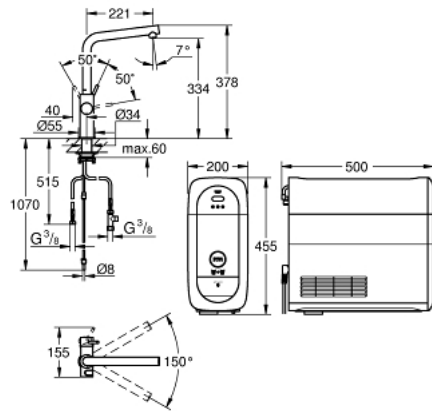

## 31 454 001 GROHE BLUE HOME СТАРТОВИЙ КОМПЛЕКТ, L-ВИЛИВ