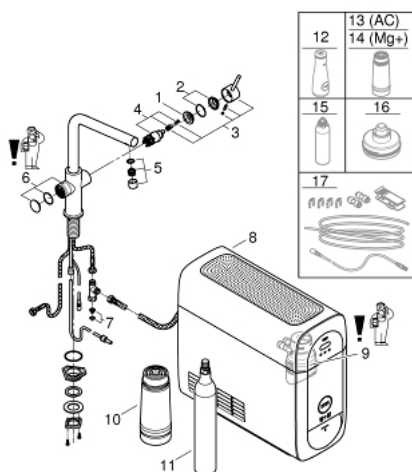

31 454 DC0 GROHE BLUE HOME СТАРТОВИЙ КОМПЛЕКТ, L-ВИЛИВ

ЗАПАСНІ ЧАСТИНИ , вересня 2014 – зараз

- 1: Фітингове кільце (Артикул запчастини 07419000)
 - 2: Ковпачок (Артикул запчастини 46581DC0)
 - 3: Важіль (Артикул запчастини 46957DC0)
 - 4: Картридж (Артикул запчастини 46580000)
 - 5: Аератор (Артикул запчастини 48342DC0)
 - 6: Блок управління (Артикул запчастини 46958DC0)
 - 7: Фільтр для затримання бруду (Артикул запчастини 47576000)
 - 8: Кулер (Артикул запчастини 40711000)
 - 9: Голівка фільтра (Артикул запчастини 48344000)
 - 10: Фільтр S-Size (Артикул запчастини 40404001)
 - 11: Комплект балонів із CO₂, 1 шт. - 425 гр (4 шт) (Артикул запчастини 40422000)
 - 12: Скляний графин (Артикул запчастини 40405000)*
 - 13: Фільтр із активованого вугілля (Артикул запчастини 40547001)*
 - 14: Фільтр Магній+ (Артикул запчастини 40691001)*
 - 15: Очисний картридж (Артикул запчастини 40434001)*
 - 16: Адаптер для очисного картриджу (Артикул запчастини 40694000)*
 - 17: Комплект подовжувачів (Артикул запчастини 40843000)*
- * Додаткові аксесуари