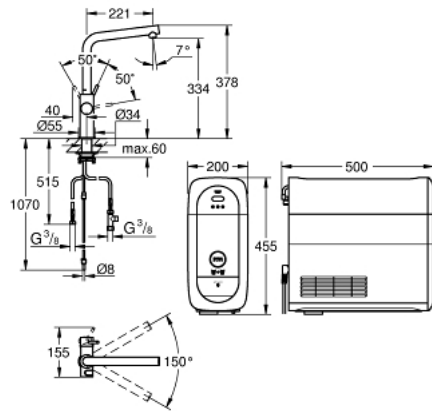

31 454 DC0 GROHE BLUE HOME СТАРТОВИЙ КОМПЛЕКТ, L-ВИЛИВ

ОПИС ПРОДУКТУ

- Колір: суперсталь
- складається із:
- GROHE Blue Home однозавальний змішувач для мийки із функцією очищення водопровідної води
- монтаж на один отвір
- L-виплив
- сенсорні кнопки для 3-х видів фільтрованої та газованої столової води
- негазована, слабогазована, газована
- покриття GROHE LongLife
- GROHE SilkMove 28 мм керамічний картридж
- обертаний виплив, площина обертання 150°
- окремі внутрішні водні шляхи для фільтрованої та нефільтрованої води
- гнучкі з'єднувальні шланги
- GROHE Blue Home охолоджувач-карбонізатор
- забезпечує 3 літри охолодженої води за годину
- охолоджувач-карбонізатор, 80 Вт, 230 В, 50 Гц
- тип захисту IP 21
- схвалено CE
- необхідні вентиляційні отвори на дні кухонної шафи
- регулюється для фільтру GROHE Blue розміру S, фільтру GROHE Blue на основі активованого вугілля і GROHE Blue магній+
- GROHE Blue фільтр розміру S та регулюванням голівки фільтра під різні рівні жорсткості води для регіонів із рівнем жорсткості води більше 9° dKH
- для регіонів із рівнем жорсткості води менше 9° dKH - фільтр на основі активованого вугілля 40 547 001
- GROHE Blue 425 гр балон з CO₂