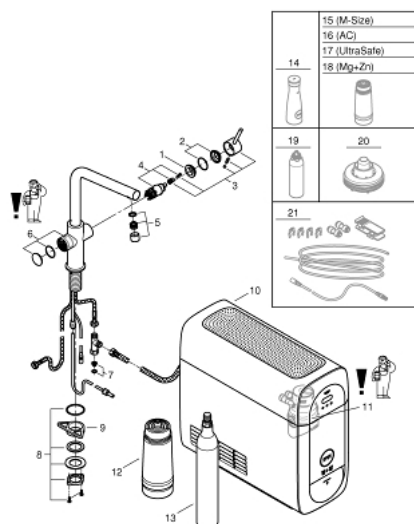

31 454 KS1 GROHE BLUE HOME СТАРТОВИЙ КОМПЛЕКТ, L-ВИЛИВ

ЗАПАСНІ ЧАСТИНИ , червня 2020 – зараз

- 1: Фітингове кільце (Артикул запчастини 07419000)
- 2: Ковпачок (Артикул запчастини 46581KS0)
- 3: Важіль (Артикул запчастини 46957KS0)
- 4: Картридж (Артикул запчастини 46580000)
- 5: Змішувач GROHE Blue з виливом L (Артикул запчастини 48194KS0)
- 6: Блок управління (Артикул запчастини 46958KS0)
- 7: Фільтр для затримання бруду (Артикул запчастини 47576000)
- 8: Комплект кріплень хвостовика (Артикул запчастини 48384000)
- 9: Опорна пластина (Артикул запчастини 05334000)
- 10: Кулер (Артикул запчастини 40711001)
- 11: Голівка фільтра (Артикул запчастини 48344000)
- 12: Фільтр S-Size (Артикул запчастини 40404001)
- 13: Комплект балонів із CO₂, 1 шт. - 425 гр (4 шт) (Артикул запчастини 40422000)
- 14: Сляний графин (Артикул запчастини 40405000)*
- 15: Фільтр M-Size (Артикул запчастини 40430001)*
- 16: Фільтр із активованого вугілля (Артикул запчастини 40547001)*
- 17: UltraSafe фільтр (Артикул запчастини 40575001)*
- 18: Фільтр Магній+ (Артикул запчастини 40691001)*
- 19: Очисний картридж (Артикул запчастини 40434001)*
- 20: Адаптер для очисного картриджу (Артикул запчастини 40694000)*
- 21: Комплект подовжувачів (Артикул запчастини 40843000)*