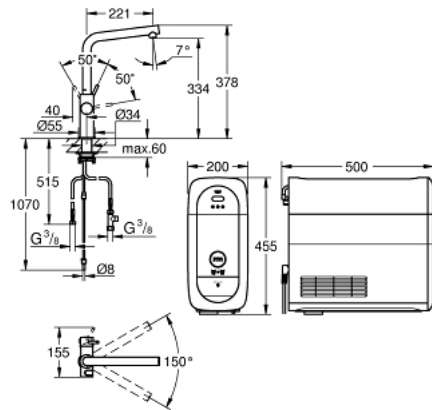

31 454 KS1 GROHE BLUE HOME СТАРТОВИЙ КОМПЛЕКТ, L-ВИЛИВ

ОПИС ПРОДУКТУ (1/2)

- Колір: чорний оксамит
- складається із:
  - GROHE Blue Home одноважільний змішувач для мийки із функцією очищення водопровідної води
  - монтаж на один отвір
  - L-виплив
  - сенсорні кнопки для 3-х видів фільтрованої та газованої столової води
  - негазована, слабогазована, газована
  - покриття GROHE LongLife
  - GROHE SilkMove 28 мм керамічний картридж
  - обертаний виплив, площина обертання 150°
  - окремі внутрішні водні шляхи для фільтрованої та нефільтрованої води
  - гнучкі з'єднувальні шланги
  - GROHE Blue Home охолоджувач-карбонізатор
  - подає 3 літри прохолодної газованої води за годину
  - охолоджувач-карбонізатор, 80 Вт, 230 В, 50 Гц
  - рівень шуму у режимі очікування 44 дБ(А)
  - тип захисту IP 21
  - схвалено CE
  - необхідні вентиляційні отвори на дні кухонної шафи
  - встановлення програмного забезпечення та моніторинг місткості фільтра та CO₂ за допомогою додатку GROHE Watersystems app
  - push-сповіщення при низькому рівні наповненості фільтра CO₂
  - із Bluetooth* та інтерфейсом WIFI для бездротової передачі даних
  - для пристроїв із ОС Apple** і Android
  - Bluetooth-діапазон (макс. 10 м) варіюється у залежності від матеріалів та товщини стін між передавачем та приймачем
  - GROHE Blue фільтр розміру S та регулюванням голівки фільтра під різні рівні жорсткості води для регіонів із рівнем жорсткості води більше 9° dKH
  - для регіонів із рівнем жорсткості води менше 9° dKH - фільтр на основі активованого вугілля 40 547 001