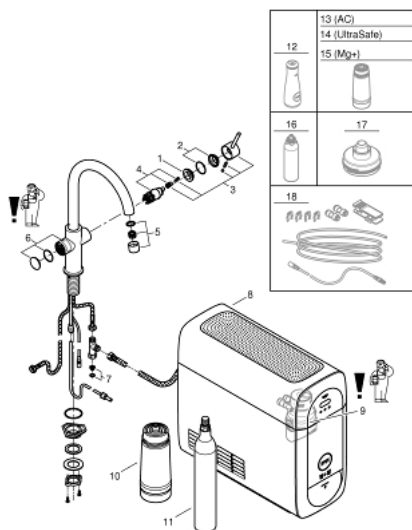

31 455 000 GROHE BLUE HOME СТАРТОВИЙ КОМПЛЕКТ, С-ВИЛИВ

ЗАПАСНІ ЧАСТИНИ , вересня 2014 – зараз

1. 1: Фітингове кільце (Артикул запчастини 07419000)
2. 2: Ковпачок (Артикул запчастини 46581000)
3. 3: Важіль (Артикул запчастини 46957000)
4. 4: Картридж (Артикул запчастини 46580000)
5. 5: Змішувач GROHE Blue з виливом U та C (Артикул запчастини 48343000)
6. 6: Блок управління (Артикул запчастини 46958000)
7. 7: Фільтр для затримання бруду (Артикул запчастини 47576000)
8. 8: Кулер (Артикул запчастини 40711000)
9. 9: Голівка фільтра (Артикул запчастини 48344000)
10. 10: Фільтр S-Size (Артикул запчастини 40404001)
11. 11: Комплект балонів із CO₂, 1 шт. - 425 гр (4 шт) (Артикул запчастини 40422000)
12. 12: Скляний графин (Артикул запчастини 40405000)*
13. 13: Фільтр із активованого вугілля (Артикул запчастини 40547001)*
14. 14: Фільтр Магній+ (Артикул запчастини 40691001)*
15. 15: Очисний картридж (Артикул запчастини 40434001)*
16. 16: Адаптер для очисного картриджу (Артикул запчастини 40694000)*
17. 17: Комплект подовжувачів (Артикул запчастини 40843000)*

* Додаткові аксесуари