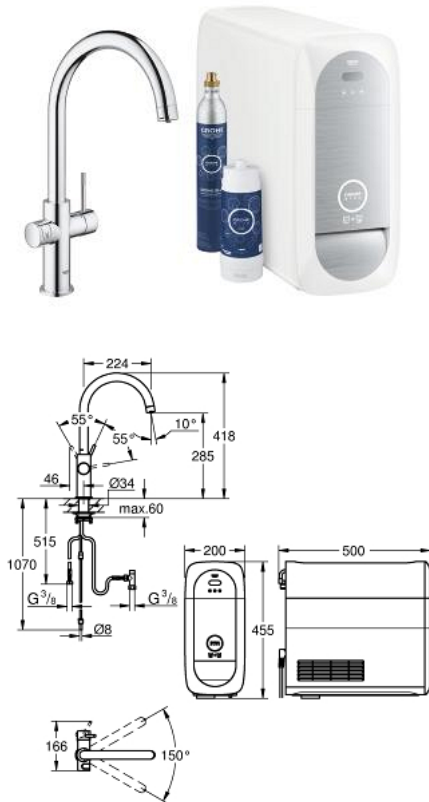

## 31 455 000 GROHE BLUE HOME СТАРТОВИЙ КОМПЛЕКТ, С-ВИЛИВ

### ОПИС ПРОДУКТУ

- Колір: хром
- складається із:
- GROHE Blue Home одноважільний змішувач для мийки із функцією очищення водопровідної води
- монтаж на один отвір
- С-вилив
- сенсорні кнопки для 3-х видів фільтрованої та газованої столової води
- негазована, слабогазована, газована
- покриття GROHE LongLife
- GROHE SilkMove 28 мм керамічний картридж
- обертовий вилив, площина обертання 150°
- окремі внутрішні водні шляхи для фільтрованої та нефільтрованої води
- гнучкі з'єднувальні шланги
- GROHE Blue Home охолоджувач-карбонізатор
- забезпечує 3 літри охолодженої води за годину
- охолоджувач-карбонізатор, 80 Вт, 230 В, 50 Гц
- тип захисту IP 21
- схвалено CE
- необхідні вентиляційні отвори на дні кухонної шафи
- сумісний з фільтрами GROHE Blue розміру S, M, фільтром з активованим вугіллям GROHE Blue, фільтром GROHE Blue Ultrasafe та фільтром GROHE Blue magnesium+
- GROHE Blue фільтр розміру S та регулюванням голівки фільтра під різні рівні жорсткості води для регіонів із рівнем жорсткості води більше 9° dKH
- для регіонів із рівнем жорсткості води менше 9° dKH - фільтр на основі активованого вугілля 40 547 001
- GROHE Blue 425 гр балон з CO<sub>2</sub>