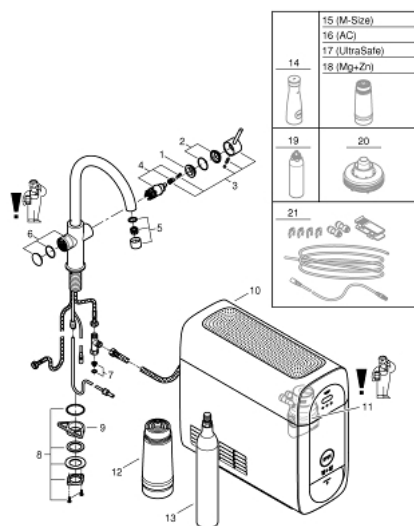

31 455 001 GROHE BLUE HOME СТАРТОВИЙ КОМПЛЕКТ, С-ВИЛИВ

ЗАПАСНІ ЧАСТИНИ , вересня 2021 – зараз

1. 1: Фітингове кільце (Артикул запчастини 07419000)
  2. 2: Ковпачок (Артикул запчастини 46581000)
  3. 3: Важіль (Артикул запчастини 46957000)
  4. 4: Картридж (Артикул запчастини 46580000)
  5. 5: Змішувач GROHE Blue з виливом U та C (Артикул запчастини 48343000)
  6. 6: Блок управління (Артикул запчастини 46958000)
  7. 7: Фільтр для затримання бруду (Артикул запчастини 47576000)
  8. 8: Комплект кріплень хвостовика (Артикул запчастини 48384000)
  9. 9: Опорна пластина (Артикул запчастини 05334000)
  10. 10: Кулер (Артикул запчастини 40711001)
  11. 11: Голівка фільтра (Артикул запчастини 48344000)
  12. 12: Фільтр S-Size (Артикул запчастини 40404001)
  13. 13: Комплект балонів із CO₂, 1 шт. - 425 гр (4 шт) (Артикул запчастини 40422000)
  14. 14: Сляний графин (Артикул запчастини 40405000)*
  15. 15: Фільтр M-Size (Артикул запчастини 40430001)*
  16. 16: Фільтр із активованого вугілля (Артикул запчастини 40547001)*
  17. 17: UltraSafe фільтр (Артикул запчастини 40575001)*
  18. 18: Фільтр Магній+ (Артикул запчастини 40691001)*
  19. 19: Очисний картридж (Артикул запчастини 40434001)*
  20. 20: Адаптер для очисного картриджу (Артикул запчастини 40694000)*
  21. 21: Комплект подовжувачів (Артикул запчастини 40843000)*
2. Додаткові аксесуари