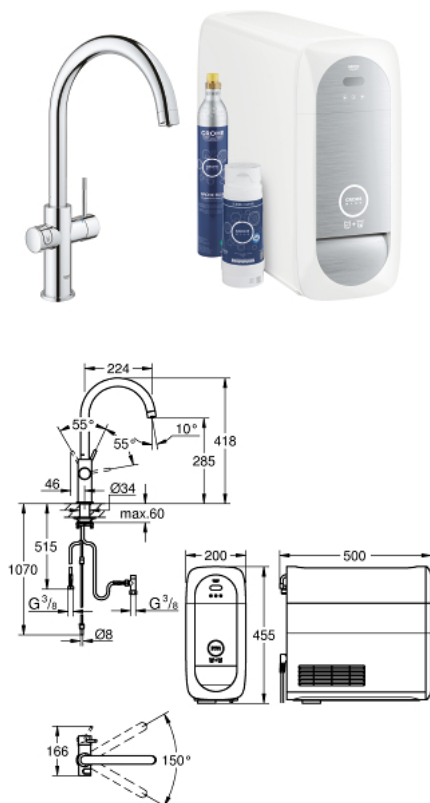

31 455 001 GROHE BLUE HOME СТАРТОВИЙ КОМПЛЕКТ, С-ВИЛИВ

ОПИС ПРОДУКТУ (1/2)

- Колір: хром
- складається із:
- GROHE Blue Home однофазний змішувач для мийки із функцією очищення водопровідної води
- монтаж на один отвір
- С-вплив
- сенсорні кнопки для 3-х видів фільтрованої та газованої столової води
- негазована, слабогазована, газована
- покриття GROHE LongLife
- GROHE SilkMove 28 мм керамічний картридж
- обертаний вилив, площина обертання 150°
- окремі внутрішні водні шляхи для фільтрованої та нефільтрованої води
- гнучкі з'єднувальні шланги
- GROHE Blue Home охолоджувач-карбонізатор
- подає 3 літри прохолодної газованої води за годину
- охолоджувач-карбонізатор, 80 Вт, 230 В, 50 Гц
- рівень шуму у режимі очікування 44 дБ(А)
- тип захисту IP 21
- схвалено CE
- необхідні вентиляційні отвори на дні кухонної шафи
- встановлення програмного забезпечення та моніторинг місткості фільтра та CO₂ за допомогою додатку GROHE Watersystems app
- push-сповіщення при низькому рівні наповненості фільтра CO₂
- із Bluetooth* та інтерфейсом WIFI для бездротової передачі даних
- для пристроїв із ОС Apple** і Android
- Bluetooth-діапазон (макс. 10 м) варіюється у залежності від матеріалів та товщини стін між передавачем та приймачем
- GROHE Blue фільтр розміру S та регулюванням голівки фільтра під різні рівні жорсткості води для регіонів із рівнем жорсткості води більше 9° dKH
- для регіонів із рівнем жорсткості води менше 9° dKH - фільтр на основі активованого вугілля 40 547 001