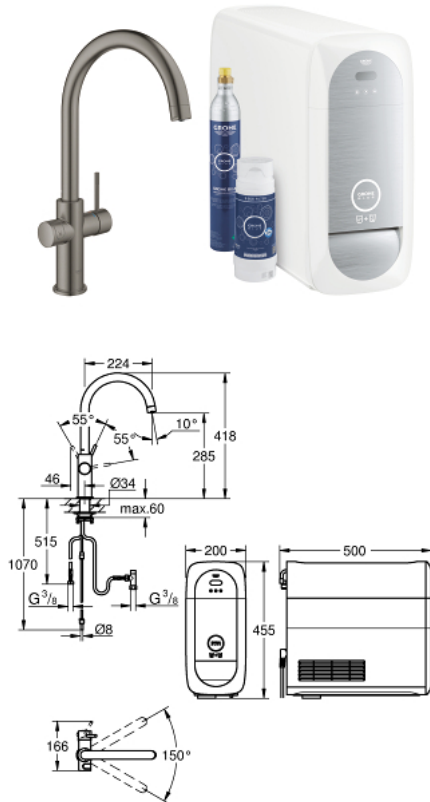

31 455 AL1 GROHE BLUE HOME СТАРТОВИЙ КОМПЛЕКТ, С-ВИЛИВ

ОПИС ПРОДУКТУ (1/2)

- Колір: графіт темний матовий
- складається із:
- GROHE Blue Home однофазний змішувач для мийки із функцією очищення водопровідної води
- монтаж на один отвір
- С-виплив
- сенсорні кнопки для 3-х видів фільтрованої та газованої столової води
- негазована, слабогазована, газована
- покриття GROHE LongLife
- GROHE SilkMove 28 мм керамічний картридж
- обертаний виплив, площина обертання 150°
- окремі внутрішні водні шляхи для фільтрованої та нефільтрованої води
- гнучкі з'єднувальні шланги
- GROHE Blue Home охолоджувач-карбонізатор
- забезпечує 3 літри охолодженої води за годину
- охолоджувач-карбонізатор, 80 Вт, 230 В, 50 Гц
- рівень шуму у режимі очікування 44 дБ(А)
- тип захисту IP 21
- схвалено CE
- необхідні вентиляційні отвори на дні кухонної шафи
- встановлення програмного забезпечення та моніторинг місткості фільтра та CO₂ за допомогою додатку GROHE Watersystems app
- push-сповіщення при низькому рівні наповненості фільтра CO₂
- із Bluetooth* та інтерфейсом WIFI для бездротової передачі даних
- для пристроїв із ОС Apple** і Android
- Bluetooth-діапазон (макс. 10 м) варіюється у залежності від матеріалів та товщини стін між передавачем та приймачем
- GROHE Blue фільтр розміру S та регулюванням голівки фільтра під різні рівні жорсткості води для регіонів із рівнем жорсткості води більше 9° dKH
- для регіонів із рівнем жорсткості води менше 9° dKH - фільтр на основі активованого вугілля 40 547 001