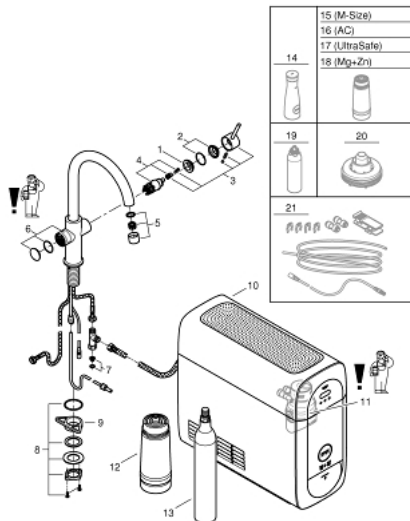

31 455 AL1 GROHE BLUE HOME СТАРТОВИЙ КОМПЛЕКТ, С-ВИЛИВ

ЗАПАСНІ ЧАСТИНИ , вересня 2021 – зараз

1. 1: Фітингове кільце (Артикул запчастини 07419000)
  2. 2: Ковпачок (Артикул запчастини 46581AL0)
  3. 3: Важіль (Артикул запчастини 46957AL0)
  4. 4: Картридж (Артикул запчастини 46580000)
  5. 5: Аератор (Артикул запчастини 48343AL0)
  6. 6: Блок управління (Артикул запчастини 46958AL0)
  7. 7: Фільтр для затримання бруду (Артикул запчастини 47576000)
  8. 8: Комплект кріплень хвостовика (Артикул запчастини 48384000)
  9. 9: Опорна пластина (Артикул запчастини 05334000)
  10. 10: Кулер (Артикул запчастини 40711001)
  11. 11: Голівка фільтра (Артикул запчастини 48344000)
  12. 12: Фільтр S-Size (Артикул запчастини 40404001)
  13. 13: Комплект балонів із CO₂, 1 шт. - 425 гр (4 шт) (Артикул запчастини 40422000)
  14. 14: Сляний графин (Артикул запчастини 40405000)*
  15. 15: Фільтр M-Size (Артикул запчастини 40430001)*
  16. 16: Фільтр із активованого вугілля (Артикул запчастини 40547001)*
  17. 17: UltraSafe фільтр (Артикул запчастини 40575001)*
  18. 18: Фільтр Магній+ (Артикул запчастини 40691001)*
  19. 19: Очисний картридж (Артикул запчастини 40434001)*
  20. 20: Адаптер для очисного картриджу (Артикул запчастини 40694000)*
  21. 21: Комплект подовжувачів (Артикул запчастини 40843000)*
2. Додаткові аксесуари