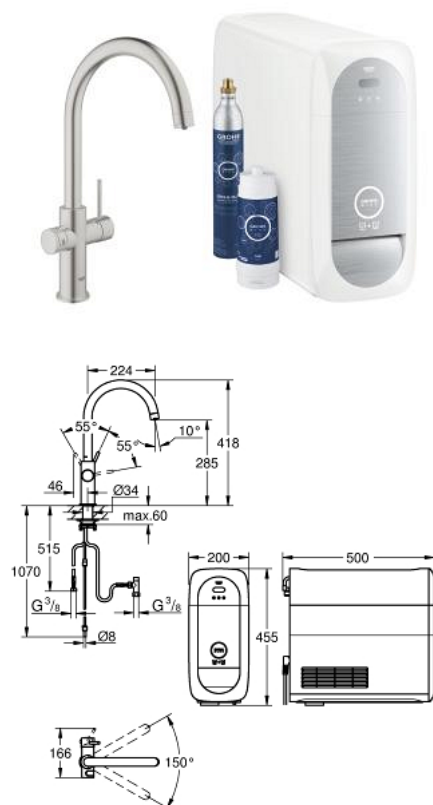

## 31 455 DC0 GROHE BLUE HOME СТАРТОВИЙ КОМПЛЕКТ, С-ВИЛИВ

### ОПИС ПРОДУКТУ

- Колір: суперсталь
- складається із:
- GROHE Blue Home одноважільний змішувач для мийки із функцією очищення водопровідної води
- монтаж на один отвір
- С-виплив
- сенсорні кнопки для 3-х видів фільтрованої та газованої столової води
- негазована, слабогазована, газована
- покриття GROHE LongLife
- GROHE SilkMove 28 мм керамічний картридж
- обертовий виплив, площина обертання 150°
- окремі внутрішні водні шляхи для фільтрованої та нефільтрованої води
- гнучкі з'єднувальні шланги
- GROHE Blue Home охолоджувач-карбонізатор
- забезпечує 3 літри охолодженої води за годину
- охолоджувач-карбонізатор, 80 Вт, 230 В, 50 Гц
- тип захисту IP 21
- схвалено CE
- необхідні вентиляційні отвори на дні кухонної шафи
- сумісний з фільтрами GROHE Blue розміру S, M, фільтром з активованим вугіллям GROHE Blue, фільтром GROHE Blue Ultrasafe та фільтром GROHE Blue magnesium+
- GROHE Blue фільтр розміру S та регулюванням голівки фільтра під різні рівні жорсткості води для регіонів із рівнем жорсткості води більше 9° dKH
- для регіонів із рівнем жорсткості води менше 9° dKH - фільтр на основі активованого вугілля 40 547 001
- GROHE Blue 425 гр балон з CO<sub>2</sub>