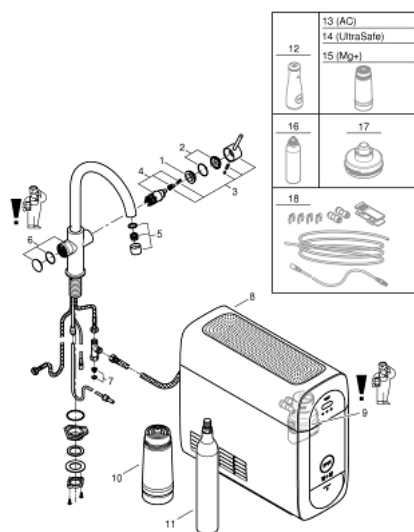

31 455 DC0 GROHE BLUE HOME СТАРТОВИЙ КОМПЛЕКТ, С-ВИЛИВ

ЗАПАСНІ ЧАСТИНИ , вересня 2014 – зараз

1. 1: Фітингове кільце (Артикул запчастини 07419000)
2. 2: Ковпачок (Артикул запчастини 46581DC0)
3. 3: Важіль (Артикул запчастини 46957DC0)
4. 4: Картридж (Артикул запчастини 46580000)
5. 5: Аератор (Артикул запчастини 48343DC0)
6. 6: Блок управління (Артикул запчастини 46958DC0)
7. 7: Фільтр для затримання бруду (Артикул запчастини 47576000)
8. 8: Кулер (Артикул запчастини 40711000)
9. 9: Голівка фільтра (Артикул запчастини 48344000)
10. 10: Фільтр S-Size (Артикул запчастини 40404001)
11. 11: Комплект балонів із CO₂, 1 шт. - 425 гр (4 шт) (Артикул запчастини 40422000)
12. 12: Скляний графин (Артикул запчастини 40405000)*
13. 13: Фільтр із активованого вугілля (Артикул запчастини 40547001)*
14. 14: Фільтр Магній+ (Артикул запчастини 40691001)*
15. 15: Очисний картридж (Артикул запчастини 40434001)*
16. 16: Адаптер для очисного картриджу (Артикул запчастини 40694000)*
17. 17: Комплект подовжувачів (Артикул запчастини 40843000)*

* Додаткові аксесуари