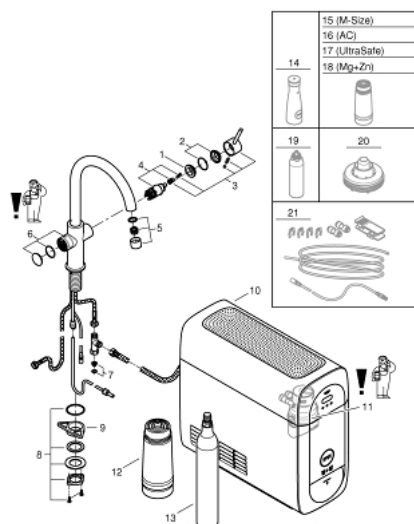

31 455 DC1 GROHE BLUE HOME СТАРТОВИЙ КОМПЛЕКТ, С-ВИЛИВ

ЗАПАСНІ ЧАСТИНИ , вересня 2021 – зараз

1. 1: Фітингове кільце (Артикул запчастини 07419000)
  2. 2: Ковпачок (Артикул запчастини 46581DC0)
  3. 3: Важіль (Артикул запчастини 46957DC0)
  4. 4: Картридж (Артикул запчастини 46580000)
  5. 5: Аератор (Артикул запчастини 48343DC0)
  6. 6: Блок управління (Артикул запчастини 46958DC0)
  7. 7: Фільтр для затримання бруду (Артикул запчастини 47576000)
  8. 8: Комплект кріплень хвостовика (Артикул запчастини 48384000)
  9. 9: Опорна пластина (Артикул запчастини 05334000)
  10. 10: Кулер (Артикул запчастини 40711001)
  11. 11: Голівка фільтра (Артикул запчастини 48344000)
  12. 12: Фільтр S-Size (Артикул запчастини 40404001)
  13. 13: Комплект балонів із CO₂, 1 шт. - 425 гр (4 шт) (Артикул запчастини 40422000)
  14. 14: Скляний графин (Артикул запчастини 40405000)*
  15. 15: Фільтр M-Size (Артикул запчастини 40430001)*
  16. 16: Фільтр із активованого вугілля (Артикул запчастини 40547001)*
  17. 17: UltraSafe фільтр (Артикул запчастини 40575001)*
  18. 18: Фільтр Магній+ (Артикул запчастини 40691001)*
  19. 19: Очисний картридж (Артикул запчастини 40434001)*
  20. 20: Адаптер для очисного картриджу (Артикул запчастини 40694000)*
  21. 21: Комплект подовжувачів (Артикул запчастини 40843000)*
2. Додаткові аксесуари