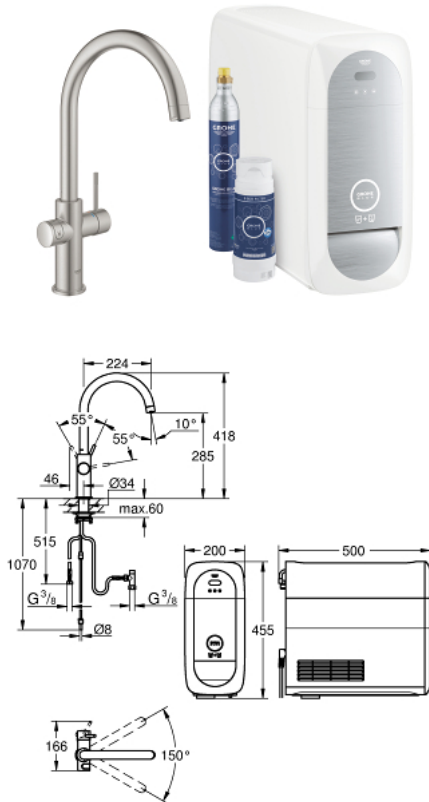

31 455 DC1 GROHE BLUE HOME СТАРТОВИЙ КОМПЛЕКТ, С-ВИЛИВ

ОПИС ПРОДУКТУ (1/2)

- Колір: суперсталь
- складається із:
- GROHE Blue Home однофазний змішувач для мийки із функцією очищення водопровідної води
- монтаж на один отвір
- С-виплив
- сенсорні кнопки для 3-х видів фільтрованої та газованої столової води
- негазована, слабогазована, газована
- покриття GROHE LongLife
- GROHE SilkMove 28 мм керамічний картридж
- обертовий виплив, площина обертання 150°
- окремі внутрішні водні шляхи для фільтрованої та нефільтрованої води
- гнучкі з'єднувальні шланги
- GROHE Blue Home охолоджувач-карбонізатор
- подає 3 літри прохолодної газованої води за годину
- охолоджувач-карбонізатор, 80 Вт, 230 В, 50 Гц
- рівень шуму у режимі очікування 44 дБ(А)
- тип захисту IP 21
- схвалено CE
- необхідні вентиляційні отвори на дні кухонної шафи
- встановлення програмного забезпечення та моніторинг місткості фільтра та CO₂ за допомогою додатку GROHE Watersystems app
- push-сповіщення при низькому рівні наповненості фільтра CO₂
- із Bluetooth* та інтерфейсом WIFI для бездротової передачі даних
- для пристроїв із ОС Apple** і Android
- Bluetooth-діапазон (макс. 10 м) варіюється у залежності від матеріалів та товщини стін між передавачем та приймачем
- GROHE Blue фільтр розміру S та регулюванням голівки фільтра під різні рівні жорсткості води для регіонів із рівнем жорсткості води більше 9° dKH
- для регіонів із рівнем жорсткості води менше 9° dKH - фільтр на основі активованого вугілля 40 547 001