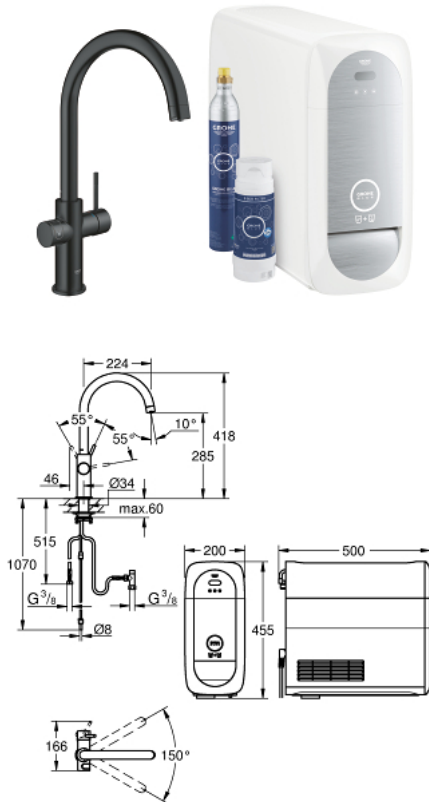

## 31 455 KS1 GROHE BLUE HOME СТАРТОВИЙ КОМПЛЕКТ, С-ВИЛИВ

### ОПИС ПРОДУКТУ (1/2)

- Колір: чорний оксамит
- складається із:
- GROHE Blue Home однофазний змішувач для мийки із функцією очищення водопровідної води
- монтаж на один отвір
- С-виплив
- сенсорні кнопки для 3-х видів фільтрованої та газованої столової води
- негазована, слабогазована, газована
- покриття GROHE LongLife
- GROHE SilkMove 28 мм керамічний картридж
- обертювий виплив, площина обертання 150°
- окремі внутрішні водні шляхи для фільтрованої та нефільтрованої води
- гнучкі з'єднувальні шланги
- GROHE Blue Home охолоджувач-карбонізатор
- подає 3 літри прохолодної газованої води за годину
- охолоджувач-карбонізатор, 80 Вт, 230 В, 50 Гц
- рівень шуму у режимі очікування 44 дБ(А)
- тип захисту IP 21
- схвалено CE
- необхідні вентиляційні отвори на дні кухонної шафи
- встановлення програмного забезпечення та моніторинг місткості фільтра та CO<sub>2</sub> за допомогою додатку GROHE Watersystems app
- push-сповіщення при низькому рівні наповненості фільтра CO<sub>2</sub>
- із Bluetooth\* та інтерфейсом WIFI для бездротової передачі даних
- для пристроїв із ОС Apple\*\* і Android
- Bluetooth-діапазон (макс. 10 м) варіюється у залежності від матеріалів та товщини стін між передавачем та приймачем
- GROHE Blue фільтр розміру S та регулюванням голівки фільтра під різні рівні жорсткості води для регіонів із рівнем жорсткості води більше 9° dKH
- для регіонів із рівнем жорсткості води менше 9° dKH - фільтр на основі активованого вугілля 40 547 001