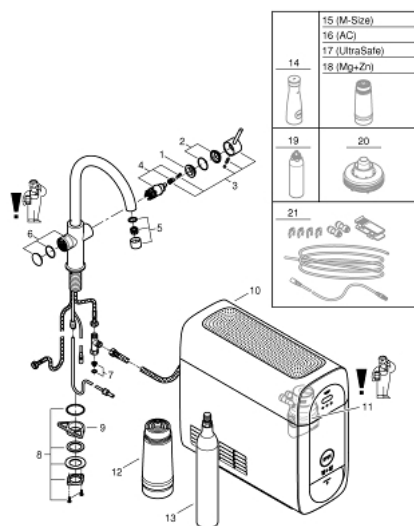

31 455 KS1 GROHE BLUE HOME СТАРТОВИЙ КОМПЛЕКТ, С-ВИЛИВ

ЗАПАСНІ ЧАСТИНИ , червня 2020 – зараз

1. 1: Фітингове кільце (Артикул запчастини 07419000)
  2. 2: Ковпачок (Артикул запчастини 46581KS0)
  3. 3: Важіль (Артикул запчастини 46957KS0)
  4. 4: Картридж (Артикул запчастини 46580000)
  5. 5: Аератор (Артикул запчастини 48343KS0)
  6. 6: Блок управління (Артикул запчастини 46958KS0)
  7. 7: Фільтр для затримання бруду (Артикул запчастини 47576000)
  8. 8: Комплект кріплень хвостовика (Артикул запчастини 48384000)
  9. 9: Опорна пластина (Артикул запчастини 05334000)
  10. 10: Кулер (Артикул запчастини 40711001)
  11. 11: Голівка фільтра (Артикул запчастини 48344000)
  12. 12: Фільтр S-Size (Артикул запчастини 40404001)
  13. 13: Комплект балонів із CO₂, 1 шт. - 425 гр (4 шт) (Артикул запчастини 40422000)
  14. 14: Скляний графин (Артикул запчастини 40405000)*
  15. 15: Фільтр M-Size (Артикул запчастини 40430001)*
  16. 16: Фільтр із активованого вугілля (Артикул запчастини 40547001)*
  17. 17: UltraSafe фільтр (Артикул запчастини 40575001)*
  18. 18: Фільтр Магній+ (Артикул запчастини 40691001)*
  19. 19: Очисний картридж (Артикул запчастини 40434001)*
  20. 20: Адаптер для очисного картриджу (Артикул запчастини 40694000)*
  21. 21: Комплект подовжувачів (Артикул запчастини 40843000)*
2. Додаткові аксесуари