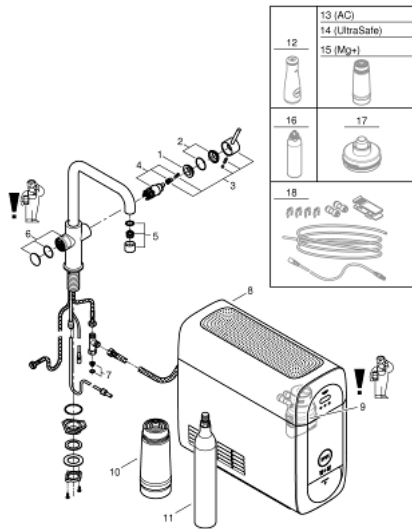

31 456 000 GROHE BLUE HOME СТАРТОВИЙ КОМПЛЕКТ, U-ВИЛИВ

ЗАПАСНІ ЧАСТИНИ , листопада 2014 – зараз

- 1: Фітингове кільце (Артикул запчастини 07419000)
- 2: Ковпачок (Артикул запчастини 46581000)
- 3: Важіль (Артикул запчастини 46957000)
- 4: Картридж (Артикул запчастини 46580000)
- 5: Змішувач GROHE Blue з виливом U та C (Артикул запчастини 48343000)
- 6: Блок управління (Артикул запчастини 46958000)
- 7: Фільтр для затримання бруду (Артикул запчастини 47576000)
- 8: Кулер (Артикул запчастини 40711000)
- 9: Голівка фільтра (Артикул запчастини 48344000)
- 10: Фільтр S-Size (Артикул запчастини 40404001)
- 11: Комплект балонів із CO₂, 1 шт. - 425 гр (4 шт) (Артикул запчастини 40422000)
- 12: Скляний графин (Артикул запчастини 40405000)*
- 13: Фільтр із активованого вугілля (Артикул запчастини 40547001)*
- 14: Фільтр Магній+ (Артикул запчастини 40691001)*
- 15: Очисний картридж (Артикул запчастини 40434001)*
- 16: Адаптер для очисного картриджу (Артикул запчастини 40694000)*
- 17: Комплект подовжувачів (Артикул запчастини 40843000)*