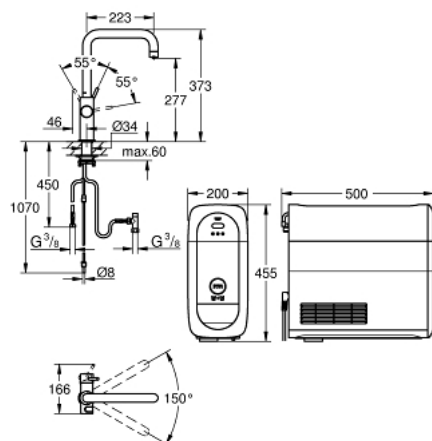

31 456 000 GROHE BLUE HOME СТАРТОВИЙ КОМПЛЕКТ, U-ВИЛИВ

ОПИС ПРОДУКТУ

- Колір: хром
- складається із:
- GROHE Blue Home однозавальний змішувач для мийки із функцією очищення водопровідної води
- монтаж на один отвір
- U-вильив
- сенсорні кнопки для 3-х видів фільтрованої та газованої столової води
- негазована, слабогазована, газована
- покриття GROHE LongLife
- GROHE SilkMove 28 мм керамічний картридж
- обертаний вильив, площина обертання 150°
- окремі внутрішні водні шляхи для фільтрованої та нефільтрованої води
- гнучкі з'єднувальні шланги
- GROHE Blue Home охолоджувач-карбонізатор
- забезпечує 3 літри охолодженої води за годину
- охолоджувач-карбонізатор, 80 Вт, 230 В, 50 Гц
- тип захисту IP 21
- схвалено CE
- необхідні вентиляційні отвори на дні кухонної шафи
- регулюється для фільтру GROHE Blue розміру S, фільтру GROHE Blue на основі активованого вугілля і GROHE Blue магній+
- GROHE Blue фільтр розміру S та регулюванням голівки фільтра під різні рівні жорсткості води для регіонів із рівнем жорсткості води більше 9° dKH
- для регіонів із рівнем жорсткості води менше 9° dKH - фільтр на основі активованого вугілля 40 547 001
- GROHE Blue 425 гр балон з CO₂