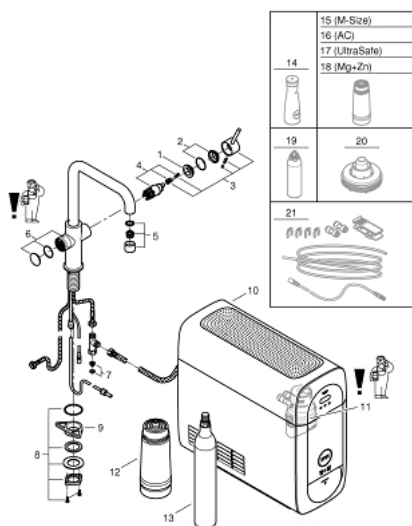

31 456 001 GROHE BLUE HOME СТАРТОВИЙ КОМПЛЕКТ, U-ВИЛИВ

ЗАПАСНІ ЧАСТИНИ , вересня 2021 – зараз

1. 1: Фітингове кільце (Артикул запчастини 07419000)
2. 2: Ковпачок (Артикул запчастини 46581000)
3. 3: Важіль (Артикул запчастини 46957000)
4. 4: Картридж (Артикул запчастини 46580000)
5. 5: Змішувач GROHE Blue з виливом U та C (Артикул запчастини 48343000)
6. 6: Блок управління (Артикул запчастини 46958000)
7. 7: Фільтр для затримання бруду (Артикул запчастини 47576000)
8. 8: Комплект кріплень хвостовика (Артикул запчастини 48384000)
9. 9: Опорна пластина (Артикул запчастини 05334000)
10. 10: Кулер (Артикул запчастини 40711001)
11. 11: Голівка фільтра (Артикул запчастини 48344000)
12. 12: Фільтр S-Size (Артикул запчастини 40404001)
13. 13: Комплект балонів із CO₂, 1 шт. - 425 гр (4 шт) (Артикул запчастини 40422000)
14. 14: Скляний графин із кришкою у комплекті (Артикул запчастини 40405001)*
15. 15: Фільтр M-Size (Артикул запчастини 40430001)*
16. 16: Фільтр із активованого вугілля (Артикул запчастини 40547001)*
17. 17: UltraSafe фільтр (Артикул запчастини 40575002)*
18. 18: Магнієво-цинковий фільтр (Артикул запчастини 40691002)*
19. 19: Очисний картридж (Артикул запчастини 40434001)*
20. 20: Адаптер для очисного картриджу (Артикул запчастини 40694000)*
21. 21: Комплект подовжувачів (Артикул запчастини 40843000)*

* Додаткові аксесуари