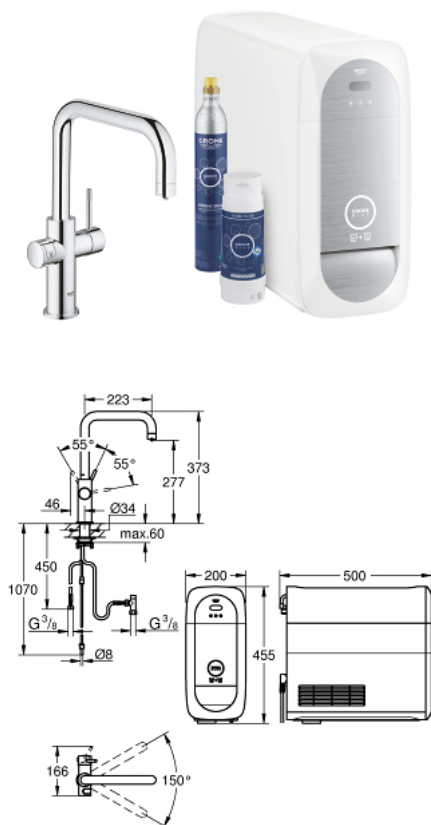

### ОПИС ПРОДУКТУ (1/2)

- Колір: хром
- складається із:
- GROHE Blue Home однозавальний змішувач для мийки із функцією очищення водопровідної води
- монтаж на один отвір
- U-вильив
- сенсорні кнопки для 3-х видів фільтрованої та газованої столової води
- негазована, слабогазована, газована
- покриття GROHE LongLife
- GROHE SilkMove 28 мм керамічний картридж
- обертаний вильив, площина обертання 150°
- окремі внутрішні водні шляхи для фільтрованої та нефільтрованої води
- гнучкі з'єднувальні шланги
- GROHE Blue Home охолоджувач-карбонізатор
- подає 3 літри прохолодної газованої води за годину
- охолоджувач-карбонізатор, 80 Вт, 230 В, 50 Гц
- рівень шуму у режимі очікування 44 дБ(А)
- тип захисту IP 21
- схвалено CE
- необхідні вентиляційні отвори на дні кухонної шафи
- встановлення програмного забезпечення та моніторинг місткості фільтра та CO<sub>2</sub> за допомогою додатку GROHE Watersystems app
- push-сповіщення при низькому рівні наповненості фільтра CO<sub>2</sub>
- із Bluetooth\* та інтерфейсом WIFI для бездротової передачі даних
- для пристроїв із ОС Apple\*\* і Android
- Bluetooth-діапазон (макс. 10 м) варіюється у залежності від матеріалів та товщини стін між передавачем та приймачем
- GROHE Blue фільтр розміру S та регулюванням голівки фільтра під різні рівні жорсткості води для регіонів із рівнем жорсткості води більше 9° dKH
- для регіонів із рівнем жорсткості води менше 9° dKH - фільтр на основі активованого вугілля 40 547 001