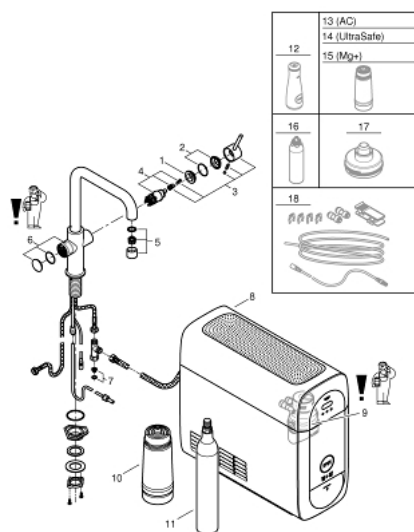

31 456 DC0 GROHE BLUE HOME СТАРТОВИЙ КОМПЛЕКТ, U-ВИЛИВ

ЗАПАСНІ ЧАСТИНИ , листопада 2014 – зараз

- 1: Фітингове кільце (Артикул запчастини 07419000)
- 2: Ковпачок (Артикул запчастини 46581DC0)
- 3: Важіль (Артикул запчастини 46957DC0)
- 4: Картридж (Артикул запчастини 46580000)
- 5: Аератор (Артикул запчастини 48343DC0)
- 6: Блок управління (Артикул запчастини 46958DC0)
- 7: Фільтр для затримання бруду (Артикул запчастини 47576000)
- 8: Кулер (Артикул запчастини 40711000)
- 9: Голівка фільтра (Артикул запчастини 48344000)
- 10: Фільтр S-Size (Артикул запчастини 40404001)
- 11: Комплект балонів із CO₂, 1 шт. - 425 гр (4 шт) (Артикул запчастини 40422000)
- 12: Скляний графин (Артикул запчастини 40405000)*
- 13: Фільтр із активованого вугілля (Артикул запчастини 40547001)*
- 14: Фільтр Магній+ (Артикул запчастини 40691001)*
- 15: Очисний картридж (Артикул запчастини 40434001)*
- 16: Адаптер для очисного картриджу (Артикул запчастини 40694000)*
- 17: Комплект подовжувачів (Артикул запчастини 40843000)*