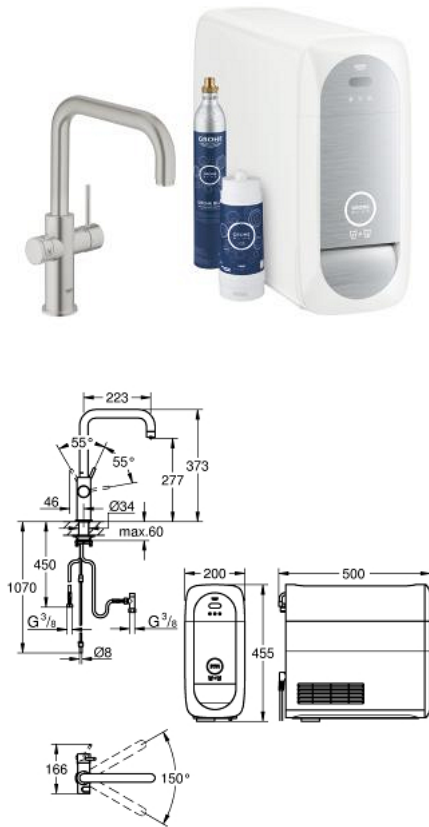

31 456 DC0 GROHE BLUE HOME СТАРТОВИЙ КОМПЛЕКТ, U-ВИЛИВ

ОПИС ПРОДУКТУ

- Колір: суперсталь
- складається із:
- GROHE Blue Home однозавальний змішувач для мийки із функцією очищення водопровідної води
- монтаж на один отвір
- U-вильв
- сенсорні кнопки для 3-х видів фільтрованої та газованої столової води
- негазована, слабогазована, газована
- покриття GROHE LongLife
- GROHE SilkMove 28 мм керамічний картридж
- обертаний вильв, площина обертання 150°
- окремі внутрішні водні шляхи для фільтрованої та нефільтрованої води
- гнучкі з'єднувальні шланги
- GROHE Blue Home охолоджувач-карбонізатор
- забезпечує 3 літри охолодженої води за годину
- охолоджувач-карбонізатор, 80 Вт, 230 В, 50 Гц
- тип захисту IP 21
- схвалено CE
- необхідні вентиляційні отвори на дні кухонної шафи
- регулюється для фільтру GROHE Blue розміру S, фільтру GROHE Blue на основі активованого вугілля і GROHE Blue магній+
- GROHE Blue фільтр розміру S та регулюванням голівки фільтра під різні рівні жорсткості води для регіонів із рівнем жорсткості води більше 9° dKH
- для регіонів із рівнем жорсткості води менше 9° dKH - фільтр на основі активованого вугілля 40 547 001
- GROHE Blue 425 гр балон з CO₂