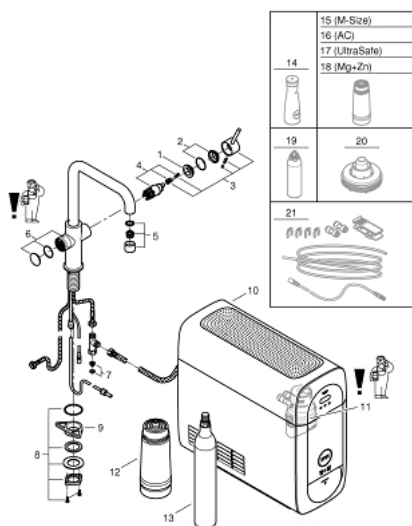

31 456 DC1 GROHE BLUE HOME СТАРТОВИЙ КОМПЛЕКТ, U-ВИЛИВ

ЗАПАСНІ ЧАСТИНИ , вересня 2021 – зараз

1. 1: Фітингове кільце (Артикул запчастини 07419000)
  2. 2: Ковпачок (Артикул запчастини 46581DC0)
  3. 3: Важіль (Артикул запчастини 46957DC0)
  4. 4: Картридж (Артикул запчастини 46580000)
  5. 5: Аератор (Артикул запчастини 48343DC0)
  6. 6: Блок управління (Артикул запчастини 46958DC0)
  7. 7: Фільтр для затримання бруду (Артикул запчастини 47576000)
  8. 8: Комплект кріплень хвостовика (Артикул запчастини 48384000)
  9. 9: Опорна пластина (Артикул запчастини 05334000)
  10. 10: Кулер (Артикул запчастини 40711001)
  11. 11: Голівка фільтра (Артикул запчастини 48344000)
  12. 12: Фільтр S-Size (Артикул запчастини 40404001)
  13. 13: Комплект балонів із CO₂, 1 шт. - 425 гр (4 шт) (Артикул запчастини 40422000)
  14. 14: Скляний графин із кришкою у комплекті (Артикул запчастини 40405001)*
  15. 15: Фільтр M-Size (Артикул запчастини 40430001)*
  16. 16: Фільтр із активованого вугілля (Артикул запчастини 40547001)*
  17. 17: UltraSafe фільтр (Артикул запчастини 40575002)*
  18. 18: Магнієво-цинковий фільтр (Артикул запчастини 40691002)*
  19. 19: Очисний картридж (Артикул запчастини 40434001)*
  20. 20: Адаптер для очисного картриджу (Артикул запчастини 40694000)*
  21. 21: Комплект подовжувачів (Артикул запчастини 40843000)*
2. Додаткові аксесуари