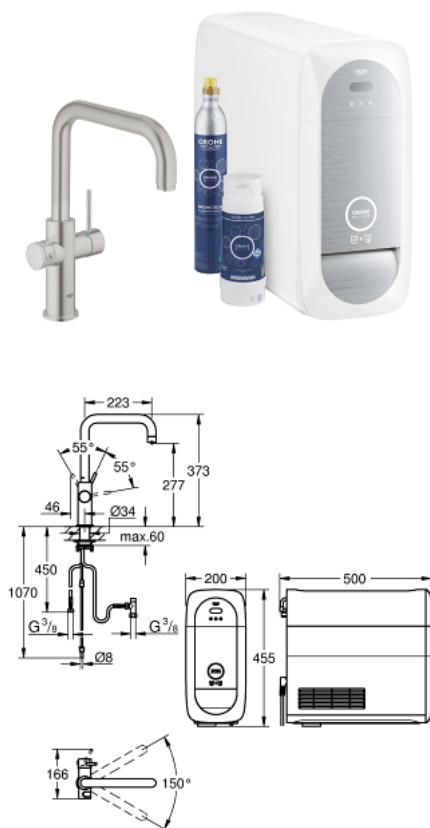

31 456 DC1 GROHE BLUE HOME СТАРТОВИЙ КОМПЛЕКТ, U-ВИЛИВ

ОПИС ПРОДУКТУ (1/2)

- Колір: суперсталь
- складається із:
- GROHE Blue Home однозавальний змішувач для мийки із функцією очищення водопровідної води
- монтаж на один отвір
- U-вильв
- сенсорні кнопки для 3-х видів фільтрованої та газованої столової води
- негазована, слабгазована, газована
- покриття GROHE LongLife
- GROHE SilkMove 28 мм керамічний картридж
- обертвий вильв, площина обертання 150°
- окремі внутрішні водні шляхи для фільтрованої та нефільтрованої води
- гнучкі з'єднувальні шланги
- GROHE Blue Home охолоджувач-карбонізатор
- подає 3 літри прохолодної газованої води за годину
- охолоджувач-карбонізатор, 80 Вт, 230 В, 50 Гц
- рівень шуму у режимі очікування 44 дБ(А)
- тип захисту IP 21
- схвалено CE
- необхідні вентиляційні отвори на дні кухонної шафи
- встановлення програмного забезпечення та моніторинг місткості фільтра та CO₂ за допомогою додатку GROHE Watersystems app
- push-сповіщення при низькому рівні наповненості фільтра CO₂
- із Bluetooth* та інтерфейсом WIFI для бездротової передачі даних
- для пристроїв із ОС Apple** і Android
- Bluetooth-діапазон (макс. 10 м) варіюється у залежності від матеріалів та товщини стін між передавачем та приймачем
- GROHE Blue фільтр розміру S та регулюванням голівки фільтра під різні рівні жорсткості води для регіонів із рівнем жорсткості води більше 9° dKH
- для регіонів із рівнем жорсткості води менше 9° dKH - фільтр на основі активованого вугілля 40 547 001