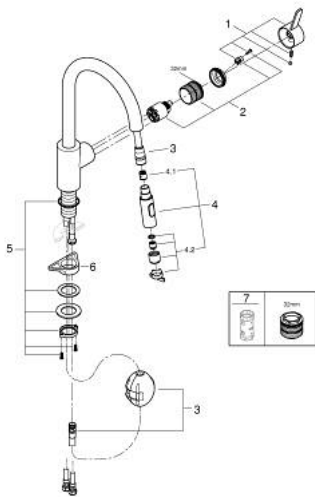

31 481 001 EUROSMART COSMOPOLITAN ОДНОВАЖІЛЬНИЙ ЗМІШУВАЧ ДЛЯ МИЙКИ 1/2", DN 15

ОПИС ПРОДУКТУ

- Колір: хром
- високий вилив
- монтаж на один отвір
- GROHE LongLife поверхня
- GROHE SilkMove 35 мм керамічний картридж
- Easy Docking Function забезпечує автоматичне переміщення душової лійки до внутрішнього корпусу виливу
- внутрішні водні канали - без свинцю та нікелю
- Pull-Out spout for greater flexibility
- Dual Spray - switch between laminar spray and SpeedClean shower jet using diverter
- GROHE EcoJoy – технологія неперевершеного потоку при економному використанні води
- регулювання витрати води
- обертовий вилив, площа обертання 360°
- захист від зворотнього потоку
- гнучкі з'єднувальні шланги
- комплект металевих кріплень
- максимальна витрата (при тиску 3 бар): 9 л/хв

31 481 001 EUROSMART COSMOPOLITAN ОДНОВАЖІЛЬНИЙ ЗМІШУВАЧ ДЛЯ МИЙКИ 1/2", DN 15

ЗАПАСНІ ЧАСТИНИ , травня 2022 – зараз

- 1: Важіль (Артикул запчастини 46683000)
- 2: Картридж (Артикул запчастини 46374000)
- 3: Шланг для змішувача для мийки з висувним подвійним виливом або аератором (Артикул запчастини 48293000)
- 4: Висувна лійка (Артикул запчастини 48416000)
- 4.1: Зворотний клапан (Артикул запчастини 08565000)
- 4.2: Спрямовувач потоку (Артикул запчастини 48347000)
- 5: Комплект кріплень хвостовика (Артикул запчастини 48384000)
- 6: Опорна пластина (Артикул запчастини 05334000)
- 7: Свічковий ключ (Артикул запчастини 19332000)*