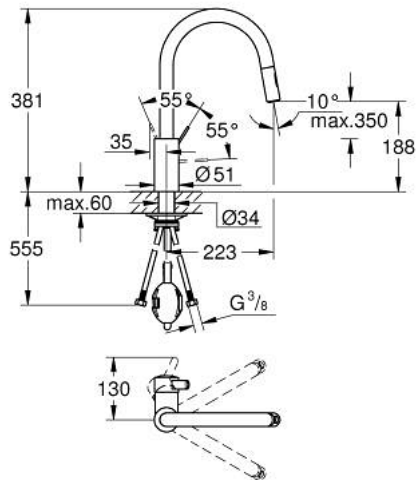

31 481 001 EUROSMART COSMOPOLITAN ОДНОВАЖІЛЬНИЙ ЗМІШУВАЧ ДЛЯ МИЙКИ 1/2", DN 15

ОПИС ПРОДУКТУ

- Колір: хром
- високий вилив
- монтаж на один отвір
- GROHE LongLife поверхня
- GROHE SilkMove 35 мм керамічний картридж
- Easy Docking Function забезпечує автоматичне переміщення душової лійки до внутрішнього корпусу виливу
- внутрішні водні канали - без свинцю та нікелю
- Pull-Out spout for greater flexibility
- Dual Spray - switch between laminar spray and SpeedClean shower jet using diverter
- GROHE EcoJoy – технологія неперевершеного потоку при економному використанні води
- регулювання витрати води
- обертовий вилив, площа обертання 360°
- захист від зворотнього потоку
- гнучкі з'єднувальні шланги
- комплект металевих кріплень
- максимальна витрата (при тиску 3 бар): 9 л/хв

31 481 001 EUROSMART COSMOPOLITAN ОДНОВАЖІЛЬНИЙ ЗМІШУВАЧ ДЛЯ МИЙКИ 1/2", DN 15

ЗАПАСНІ ЧАСТИНИ , травня 2022 – зараз

- 1: Важіль (Артикул запчастини 46683000)
- 2: Картридж (Артикул запчастини 46374000)
- 3: Шланг для змішувача для мийки з висувним подвійним виливом або аератором (Артикул запчастини 48293000)
- 4: Висувна лійка (Артикул запчастини 48416000)
- 4.1: Зворотний клапан (Артикул запчастини 08565000)
- 4.2: Спрямовувач потоку (Артикул запчастини 48347000)
- 5: Комплект кріплень хвостовика (Артикул запчастини 48384000)
- 6: Опорна пластина (Артикул запчастини 05334000)
- 7: Свічковий ключ (Артикул запчастини 19332000)*