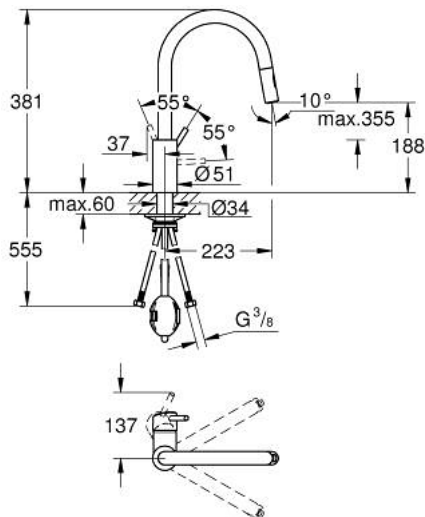

31 483 002 **CONCETTO** ОДНОВАЖІЛЬНИЙ ЗМІШУВАЧ ДЛЯ МИЙКИ 1/2", DN 15

ОПИС ПРОДУКТУ

- Колір: хром
- високий вилив
- монтаж на один отвір
- GROHE LongLife поверхня
- GROHE SilkMove 35 мм керамічний картридж
- Easy Docking Function забезпечує автоматичне переміщення душової лійки до внутрішнього корпусу виливу
- внутрішні водні канали - без свинцю та нікелю
- Pull-Out spout for greater flexibility
- Dual Spray - switch between laminar spray and SpeedClean shower jet using diverter
- регулювання витрати води
- обертовий вилив, площа обертання 360°
- захист від зворотнього потоку
- гнучкі з'єднувальні шланги
- комплект металевих кріплень
- максимальна витрата (при тиску 3 бар): 9,5 л/хв

31 483 002 **CONCETTO** ОДНОВАЖІЛЬНИЙ ЗМІШУВАЧ ДЛЯ МИЙКИ 1/2", DN 15

ЗАПАСНІ ЧАСТИНИ , травня 2022 – зараз

- 1: Важіль (Артикул запчастини 46754000)
 - 2: Картридж (Артикул запчастини 46374000)
 - 3: Шланг для змішувача для мийки з висувним подвійним виливом або аератором (Артикул запчастини 48293000)
 - 4: Висувна лійка (Артикул запчастини 48416000)
 - 4.1: Зворотний клапан (Артикул запчастини 08565000)
 - 4.2: Спрямовувач потоку (Артикул запчастини 48347000)
 - 5: Комплект кріплень хвостовика (Артикул запчастини 48384000)
 - 6: Опорна пластина (Артикул запчастини 05334000)
 - 7: Свічковий ключ (Артикул запчастини 19332000)*
- * Додаткові аксесуари