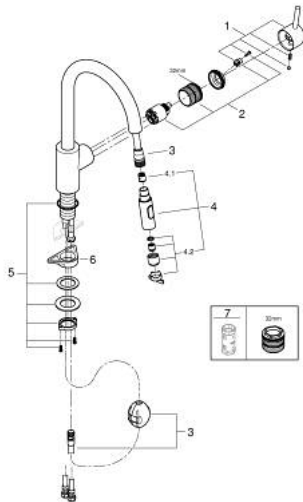

31 483 002 **CONCETTO** ОДНОВАЖІЛЬНИЙ ЗМІШУВАЧ ДЛЯ МИЙКИ 1/2", DN 15

ОПИС ПРОДУКТУ

- Колір: хром
- високий вилив
- монтаж на один отвір
- GROHE LongLife поверхня
- GROHE SilkMove 35 мм керамічний картридж
- Easy Docking Function забезпечує автоматичне переміщення душової лійки до внутрішнього корпусу виливу
- внутрішні водні канали - без свинцю та нікелю
- Pull-Out spout for greater flexibility
- Dual Spray - switch between laminar spray and SpeedClean shower jet using diverter
- регулювання витрати води
- обертовий вилив, площа обертання 360°
- захист від зворотнього потоку
- гнучкі з'єднувальні шланги
- комплект металевих кріплень
- максимальна витрата (при тиску 3 бар): 9,5 л/хв

31 483 002 **CONCETTO** ОДНОВАЖІЛЬНИЙ ЗМІШУВАЧ ДЛЯ МИЙКИ 1/2", DN 15

ЗАПАСНІ ЧАСТИНИ , травня 2022 – зараз

- 1: Важіль (Артикул запчастини 46754000)
 - 2: Картридж (Артикул запчастини 46374000)
 - 3: Шланг для змішувача для мийки з висувним подвійним виливом або аератором (Артикул запчастини 48293000)
 - 4: Висувна лійка (Артикул запчастини 48416000)
 - 4.1: Зворотний клапан (Артикул запчастини 08565000)
 - 4.2: Спрямовувач потоку (Артикул запчастини 48347000)
 - 5: Комплект кріплень хвостовика (Артикул запчастини 48384000)
 - 6: Опорна пластина (Артикул запчастини 05334000)
 - 7: Свічковий ключ (Артикул запчастини 19332000)*
- * Додаткові аксесуари