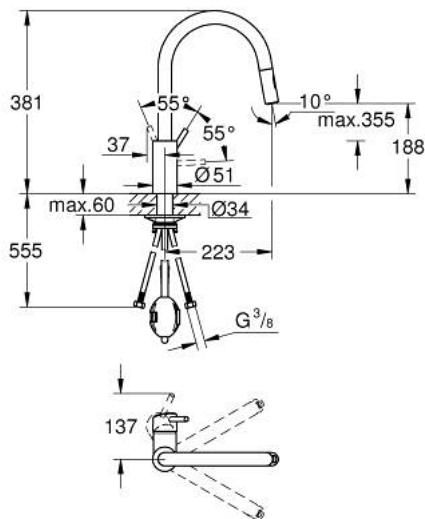

## 31 483 DC2 **CONCETTO** ОДНОВАЖІЛЬНИЙ ЗМІШУВАЧ ДЛЯ МИЙКИ 1/2", DN 15

### ОПИС ПРОДУКТУ

- Колір: суперсталь
- високий вилив
- монтаж на один отвір
- покриття GROHE LongLife
- GROHE SilkMove 35 мм керамічний картридж
- Easy Docking Function забезпечує автоматичне переміщення душової лійки до внутрішнього корпусу виливу
- внутрішні водні канали - без свинцю та нікелю
- Pull-Out spout for greater flexibility
- Dual Spray - switch between laminar spray and SpeedClean shower jet using diverter
- регулювання витрати води
- обертаний вилив, площа обертання 360°
- захист від зворотнього потоку
- гнучкі з'єднувальні шланги
- комплект металевих кріплень
- максимальна витрата (при тиску 3 бар): 9,5 л/хв