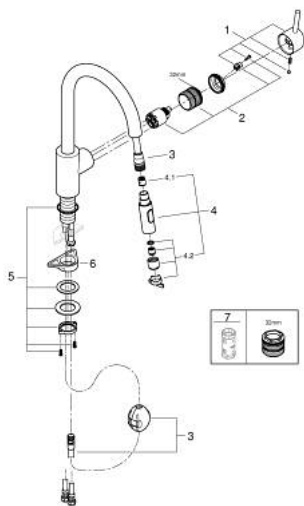

## 31 483 DC2 **CONCETTO** ОДНОВАЖІЛЬНИЙ ЗМІШУВАЧ ДЛЯ МИЙКИ 1/2", DN 15

### ОПИС ПРОДУКТУ

- Колір: суперсталь
- високий вилив
- монтаж на один отвір
- покриття GROHE LongLife
- GROHE SilkMove 35 мм керамічний картридж
- Easy Docking Function забезпечує автоматичне переміщення душової лійки до внутрішнього корпусу виливу
- внутрішні водні канали - без свинцю та нікелю
- Pull-Out spout for greater flexibility
- Dual Spray - switch between laminar spray and SpeedClean shower jet using diverter
- регулювання витрати води
- обертаний вилив, площа обертання 360°
- захист від зворотнього потоку
- гнучкі з'єднувальні шланги
- комплект металевих кріплень
- максимальна витрата (при тиску 3 бар): 9,5 л/хв

### **ЗАПАСНІ ЧАСТИНИ** , травня 2022 – зараз

- 1: Важіль (Артикул запчастини 46754DC0)
  - 2: Картридж (Артикул запчастини 46374000)
  - 3: Шланг для змішувача для мийки з висувним подвійним виливом або аератором (Артикул запчастини 48293000)
  - 4: Висувна лійка (Артикул запчастини 48416DC0)
  - 4.1: Зворотний клапан (Артикул запчастини 08565000)
  - 4.2: Спрямовувач потоку (Артикул запчастини 48347000)
  - 5: Комплект кріплень хвостовика (Артикул запчастини 48384000)
  - 6: Опорна пластина (Артикул запчастини 05334000)
  - 7: Свічковий ключ (Артикул запчастини 19332000)\*
- \* Додаткові аксесуари