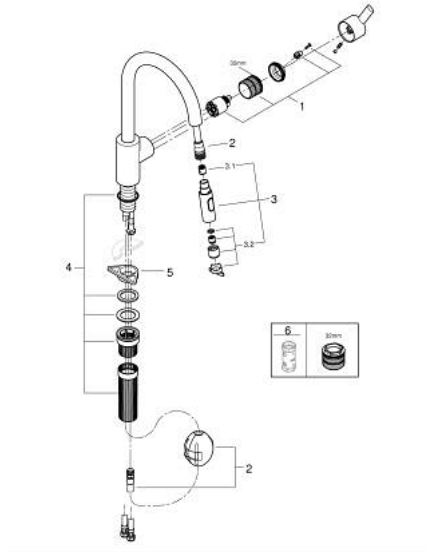

## 31 486 DC1 FEEL ОДНОВАЖІЛЬНИЙ ЗМІШУВАЧ ДЛЯ МИЙКИ 1/2", DN 15

### ОПИС ПРОДУКТУ

- Колір: суперсталь
- високий вилив
- монтаж на один отвір
- GROHE SilkMove 35 мм керамічний картридж
- покриття GROHE LongLife
- Easy Docking Function забезпечує автоматичне переміщення душової лійки до внутрішнього корпусу виливу
- внутрішні водні канали - без свинцю та нікелю
- Pull-Out spout for greater flexibility
- Dual Spray - switch between laminar spray and SpeedClean shower jet using diverter
- регулювання витрати води
- обертаний вилив, площа обертання 360°
- захист від зворотнього потоку
- гнучкі з'єднувальні шланги
- система швидкого монтажу
- QuickMount в комплекті

### ЗАПАСНІ ЧАСТИНИ , вересня 2023 – зараз

1: Картридж (Артикул запчастини 46374000)

2: Шланг для змішувача для мийки з висувним подвійним виливом або аератором (Артикул запчастини 48293000)

3: Висувна лійка (Артикул запчастини 48416DC0)

3.1: Зворотний клапан (Артикул запчастини 08565000)

3.2: Спрямовувач потоку (Артикул запчастини 48347000)

4: Монтажний комплект (Артикул запчастини 48477000)

5: Опорна пластина (Артикул запчастини 05334000)