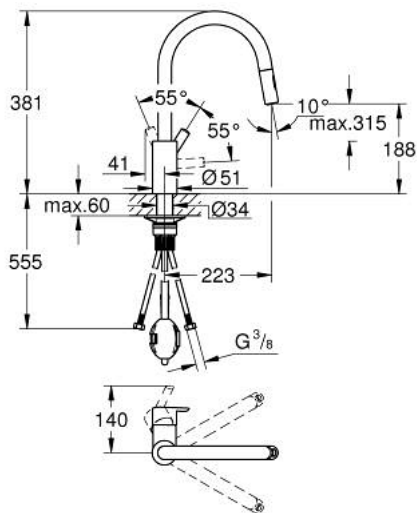

## 31 486 DC1 FEEL ОДНОВАЖІЛЬНИЙ ЗМІШУВАЧ ДЛЯ МИЙКИ 1/2", DN 15

### ОПИС ПРОДУКТУ

- Колір: суперсталь
- високий вилив
- монтаж на один отвір
- GROHE SilkMove 35 мм керамічний картридж
- покриття GROHE LongLife
- Easy Docking Function забезпечує автоматичне переміщення душової лійки до внутрішнього корпусу виливу
- внутрішні водні канали - без свинцю та нікелю
- Pull-Out spout for greater flexibility
- Dual Spray - switch between laminar spray and SpeedClean shower jet using diverter
- регулювання витрати води
- обертаний вилив, площа обертання 360°
- захист від зворотнього потоку
- гнучкі з'єднувальні шланги
- система швидкого монтажу
- QuickMount в комплекті

3.1: Зворотний клапан (Артикул запчастини 08565000)

3.2: Спрямовувач потоку (Артикул запчастини 48347000)

4: Монтажний комплект (Артикул запчастини 48477000)

5: Опорна пластина (Артикул запчастини 05334000)