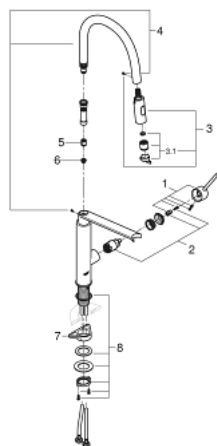

31 491 000 **CONCETTO** ОДНОВАЖІЛЬНИЙ ЗМІШУВАЧ ДЛЯ МИЙКИ 1/2", DN 15

ОПИС ПРОДУКТУ

- Колір: хром
- монтаж на один отвір
- GROHE LongLife поверхня
- GROHE SilkMove 28 мм керамічний картридж
- вирівнювач потоку
- із вбудованим обмежувачем температури
- професійна лійка
- із гнучким силікованим шлангом GROHFlexx kitchen
- автоматичний перемикач: ламінарний струмінь/SpeedClean душовий режим струменю
- автоматичне переключення на ламінарний струмінь після вимкнення
- Технологія магнітного стикування MagneticDocking забезпечує легке і плавне повернення душової голівки у вихідне положення після кожного використання
- обертаний вилив
- площина обертання 360°
- захист від зворотнього потоку
- гнучкі з'єднувальні шланги
- комплект металевих кріплень
- максимальна витрата (при 3 бар): 8 л/хв

31 491 000 **CONCETTO** ОДНОВАЖИЛЬНИЙ ЗМІШУВАЧ ДЛЯ МИЙКИ 1/2", DN 15

ЗАПАСНІ ЧАСТИНИ , квітня 2022 – зараз

- 1: Важіль (Артикул запчастини 46966000)
- 2: Картридж (Артикул запчастини 46963000)
- 3: Висувна лійка (Артикул запчастини 46967000)
- 3.1: Спрямовувач потоку (Артикул запчастини 48347000)
- 4: Душовий шланг (Артикул запчастини 46968KK0)
- 5: Зворотний клапан (Артикул запчастини 08565000)
- 6: Фільтр для затримання бруду (Артикул запчастини 0676800M)
- 7: Опорна пластина (Артикул запчастини 05334000)
- 8: Комплект кріплень хвостовика (Артикул запчастини 48384000)