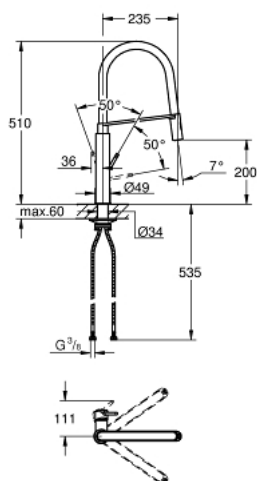

31 491 000 **CONCETTO** ОДНОВАЖІЛЬНИЙ ЗМІШУВАЧ ДЛЯ МИЙКИ 1/2", DN 15

ОПИС ПРОДУКТУ

- Колір: хром
- монтаж на один отвір
- GROHE LongLife поверхня
- GROHE SilkMove 28 мм керамічний картридж
- вирівнювач потоку
- із вбудованим обмежувачем температури
- професійна лійка
- із гнучким силікованим шлангом GROHFlexx kitchen
- автоматичний перемикач: ламінарний струмінь/SpeedClean душовий режим струменю
- автоматичне переключення на ламінарний струмінь після вимкнення
- Технологія магнітного стикування MagneticDocking забезпечує легке і плавне повернення душової голівки у вихідне положення після кожного використання
- обертаний вилив
- площина обертання 360°
- захист від зворотнього потоку
- гнучкі з'єднувальні шланги
- комплект металевих кріплень
- максимальна витрата (при 3 бар): 8 л/хв

31 491 000 **CONCETTO** ОДНОВАЖИЛЬНИЙ ЗМІШУВАЧ ДЛЯ МИЙКИ 1/2", DN 15

ЗАПАСНІ ЧАСТИНИ , квітня 2022 – зараз

- 1: Важіль (Артикул запчастини 46966000)
- 2: Картридж (Артикул запчастини 46963000)
- 3: Висувна лійка (Артикул запчастини 46967000)
- 3.1: Спрямовувач потоку (Артикул запчастини 48347000)
- 4: Душовий шланг (Артикул запчастини 46968KK0)
- 5: Зворотний клапан (Артикул запчастини 08565000)
- 6: Фільтр для затримання бруду (Артикул запчастини 0676800M)
- 7: Опорна пластина (Артикул запчастини 05334000)
- 8: Комплект кріплень хвостовика (Артикул запчастини 48384000)