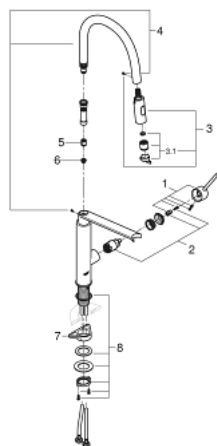

31 491 DC0 **CONCETTO** ОДНОВАЖІЛЬНИЙ ЗМІШУВАЧ ДЛЯ МИЙКИ 1/2", DN 15

ОПИС ПРОДУКТУ

- Колір: суперсталь
- монтаж на один отвір
- покриття GROHE LongLife
- GROHE SilkMove 28 мм керамічний картридж
- вирівнювач потоку
- із вбудованим обмежувачем температури
- професійна лійка
- із гнучким силікованим шлангом GROHFlexx kitchen
- автоматичний перемикач: ламінарний струмінь/SpeedClean душовий режим струменю
- автоматичне переключення на ламінарний струмінь після вимкнення
- Технологія магнітного стикування MagneticDocking забезпечує легке і плавне повернення душової голівки у вихідне положення після кожного використання
- обертаний вилив
- площина обертання 360°
- захист від зворотнього потоку
- гнучкі з'єднувальні шланги
- комплект металевих кріплень
- максимальна витрата (при 3 бар): 8 л/хв

31 491 DC0 CONCEPTO ОДНОВАЖІЛЬНИЙ ЗМІШУВАЧ ДЛЯ МИЙКИ 1/2", DN 15

ЗАПАСНІ ЧАСТИНИ , квітня 2022 – зараз

- 1: Важіль (Артикул запчастини 46966DC0)
- 2: Картридж (Артикул запчастини 46963000)
- 3: Висувна лійка (Артикул запчастини 46967DC0)
- 3.1: Спрямовувач потоку (Артикул запчастини 48347000)
- 4: Душовий шланг (Артикул запчастини 46968KK0)
- 5: Зворотний клапан (Артикул запчастини 08565000)
- 6: Фільтр для затримання бруду (Артикул запчастини 0676800M)
- 7: Опорна пластина (Артикул запчастини 05334000)
- 8: Комплект кріплень хвостовика (Артикул запчастини 48384000)