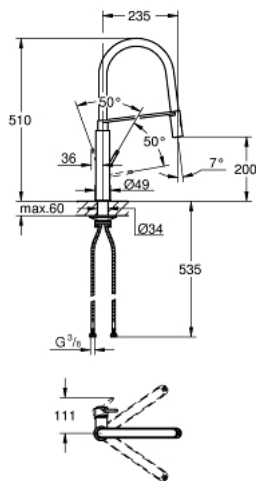

31 491 DC0 **CONCETTO** ОДНОВАЖІЛЬНИЙ ЗМІШУВАЧ ДЛЯ МИЙКИ 1/2", DN 15

ОПИС ПРОДУКТУ

- Колір: суперсталь
- монтаж на один отвір
- покриття GROHE LongLife
- GROHE SilkMove 28 мм керамічний картридж
- вирівнювач потоку
- із вбудованим обмежувачем температури
- професійна лійка
- із гнучким силікованим шлангом GROHFlexx kitchen
- автоматичний перемикач: ламінарний струмінь/SpeedClean душовий режим струменю
- автоматичне переключення на ламінарний струмінь після вимкнення
- Технологія магнітного стикування MagneticDocking забезпечує легке і плавне повернення душової голівки у вихідне положення після кожного використання
- обертаний вилив
- площина обертання 360°
- захист від зворотнього потоку
- гнучкі з'єднувальні шланги
- комплект металевих кріплень
- максимальна витрата (при 3 бар): 8 л/хв

31 491 DC0 CONCEPTO ОДНОВАЖІЛЬНИЙ ЗМІШУВАЧ ДЛЯ МИЙКИ 1/2", DN 15

ЗАПАСНІ ЧАСТИНИ , квітня 2022 – зараз

- 1: Важіль (Артикул запчастини 46966DC0)
- 2: Картридж (Артикул запчастини 46963000)
- 3: Висувна лійка (Артикул запчастини 46967DC0)
- 3.1: Спрямовувач потоку (Артикул запчастини 48347000)
- 4: Душовий шланг (Артикул запчастини 46968KK0)
- 5: Зворотний клапан (Артикул запчастини 08565000)
- 6: Фільтр для затримання бруду (Артикул запчастини 0676800M)
- 7: Опорна пластина (Артикул запчастини 05334000)
- 8: Комплект кріплень хвостовика (Артикул запчастини 48384000)