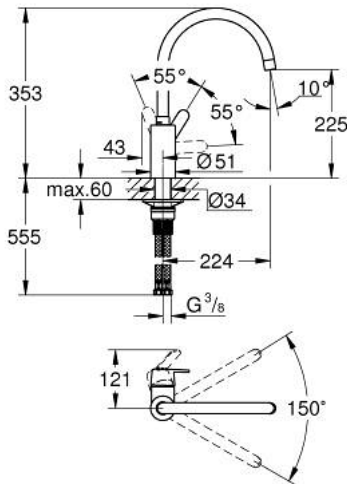

31 494 001 ГЕТ ОДНОВАЖІЛЬНИЙ ЗМІШУВАЧ ДЛЯ МИЙКИ 1/2", DN 15

ОПИС ПРОДУКТУ

- Колір: хром
- високий вилив
- монтаж на один отвір
- GROHE SilkMove 35 мм керамічний картридж
- GROHE LongLife поверхня
- внутрішні водні канали - без свинцю та нікелю
- регулювання витрати води
- обертовий трубкоподібний вилив зі стопром
- регульована площина обертання: 0° / 150°
- аератор
- гнучкі з'єднувальні шланги
- QuickMount в комплекті

31 494 001 ГЕТ ОДНОВАЖІЛЬНИЙ ЗМІШУВАЧ ДЛЯ МИЙКИ 1/2", DN 15

ЗАПАСНІ ЧАСТИНИ , квітня 2020 – зараз

- 1: Важіль (Артикул запчастини 46683000)
 - 2: Аератор (Артикул запчастини 48418000)
 - 3: Картридж (Артикул запчастини 46374000)
 - 4: Монтажний комплект (Артикул запчастини 48477000)
 - 5: Свічковий ключ (Артикул запчастини 19332000)*
- * Додаткові аксесуари