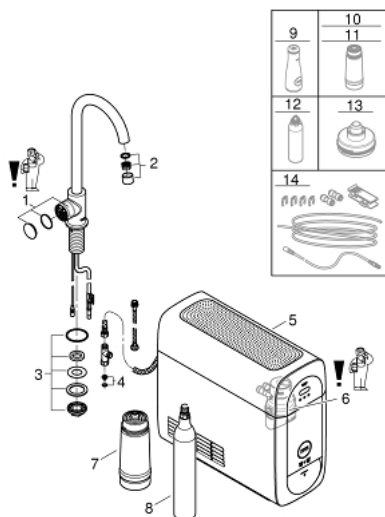

31 498 000 GROHE BLUE HOME СТАРТОВИЙ КОМПЛЕКТ MONO

ОПИС ПРОДУКТУ

- Колір: хром
- складається із:
- GROHE Blue Home Mono змішувач для мийки із функцією очищення водопровідної води
- монтаж на один отвір
- С-вилив
- сенсорні кнопки для 3-х видів фільтрованої та газованої столової води
- негазована, слабогазована, газована
- покриття GROHE LongLife
- обертовий вилив, площина обертання 150°
- GROHE Blue Home охолоджувач-карбонізатор
- забезпечує 3 літри охолодженої води за годину
- охолоджувач-карбонізатор, 80 Вт, 230 В, 50 Гц
- тип захисту IP 21
- схвалено CE
- необхідні вентиляційні отвори на дні кухонної шафи
- регулюється для фільтра GROHE Blue розміру S, фільтра GROHE Blue на основі активованого вугілля і GROHE Blue магній+
- GROHE Blue фільтр розміру S та регулюванням голівки фільтра під різні рівні жорсткості води для регіонів із рівнем жорсткості води більше 9° dKH
- для регіонів із рівнем жорсткості води менше 9° dKH - фільтр на основі активованого вугілля 40 547 001
- GROHE Blue 425 гр балон з CO₂

31 498 000 GROHE BLUE HOME СТАРТОВИЙ КОМПЛЕКТ MONO

ЗАПАСНІ ЧАСТИНИ , вересня 2015 – зараз

- 1: Блок управління (Артикул запчастини 46958000)
- 2: Аератор (Артикул запчастини 46895000)
- 3: Гвинтова муфта (Артикул запчастини 48201000)
- 4: Фільтр для затримання бруду (Артикул запчастини 47576000)
- 5: Кулер (Артикул запчастини 40711000)
- 6: Голівка фільтра (Артикул запчастини 48344000)
- 7: Фільтр S-Size (Артикул запчастини 40404001)
- 8: Комплект балонів із CO₂, 1 шт. - 425 гр (4 шт) (Артикул запчастини 40422000)
- 9: Скляний графин (Артикул запчастини 40405000)*
- 10: Фільтр із активованого вугілля (Артикул запчастини 40547001)*
- 11: UltraSafe фільтр (Артикул запчастини 40575001)*
- 12: Очисний картридж (Артикул запчастини 40434001)*
- 13: Адаптер для очисного картриджу (Артикул запчастини 40694000)*
- 14: Комплект подовжувачів (Артикул запчастини 40843000)*