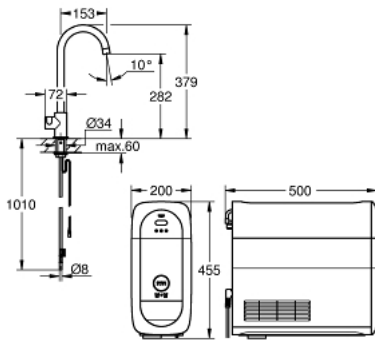

31 498 000 GROHE BLUE HOME СТАРТОВИЙ КОМПЛЕКТ MONO

ОПИС ПРОДУКТУ

- Колір: хром
- складається із:
- GROHE Blue Home Mono змішувач для мийки із функцією очищення водопровідної води
- монтаж на один отвір
- С-вилив
- сенсорні кнопки для 3-х видів фільтрованої та газованої столової води
- негазована, слабогазована, газована
- покриття GROHE LongLife
- обертовий вилив, площина обертання 150°
- GROHE Blue Home охолоджувач-карбонізатор
- забезпечує 3 літри охолодженої води за годину
- охолоджувач-карбонізатор, 80 Вт, 230 В, 50 Гц
- тип захисту IP 21
- схвалено CE
- необхідні вентиляційні отвори на дні кухонної шафи
- регулюється для фільтра GROHE Blue розміру S, фільтра GROHE Blue на основі активованого вугілля і GROHE Blue магній+
- GROHE Blue фільтр розміру S та регулюванням голівки фільтра під різні рівні жорсткості води для регіонів із рівнем жорсткості води більше 9° dKH
- для регіонів із рівнем жорсткості води менше 9° dKH - фільтр на основі активованого вугілля 40 547 001
- GROHE Blue 425 гр балон з CO₂

31 498 000 GROHE BLUE HOME СТАРТОВИЙ КОМПЛЕКТ MONO

ЗАПАСНІ ЧАСТИНИ , вересня 2015 – зараз

- 1: Блок управління (Артикул запчастини 46958000)
- 2: Аератор (Артикул запчастини 46895000)
- 3: Гвинтова муфта (Артикул запчастини 48201000)
- 4: Фільтр для затримання бруду (Артикул запчастини 47576000)
- 5: Кулер (Артикул запчастини 40711000)
- 6: Голівка фільтра (Артикул запчастини 48344000)
- 7: Фільтр S-Size (Артикул запчастини 40404001)
- 8: Комплект балонів із CO₂, 1 шт. - 425 гр (4 шт) (Артикул запчастини 40422000)
- 9: Скляний графин (Артикул запчастини 40405000)*
- 10: Фільтр із активованого вугілля (Артикул запчастини 40547001)*
- 11: UltraSafe фільтр (Артикул запчастини 40575001)*
- 12: Очисний картридж (Артикул запчастини 40434001)*
- 13: Адаптер для очисного картриджу (Артикул запчастини 40694000)*
- 14: Комплект подовжувачів (Артикул запчастини 40843000)*