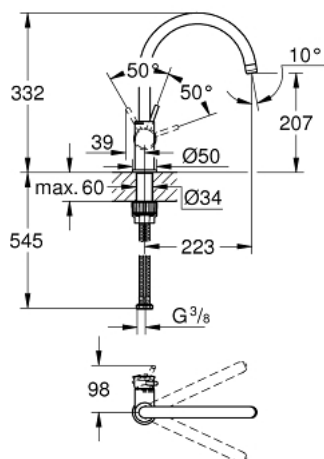

31 535 001 BAUCLASSIC ОДНОВАЖІЛЬНИЙ ЗМІШУВАЧ ДЛЯ МИЙКИ 1/2", DN 15

ОПИС ПРОДУКТУ

- Колір: хром
- високий вилив
- монтаж на один отвір
- GROHE LongLife поверхня
- GROHE SmoothControl 28 мм керамічний картридж
- внутрішні водні канали - без свинцю та нікелю
- вилив з аератором
- обертаний вилив, площа обертання 360°
- гнучкі з'єднувальні шланги
- комплект металевих кріплень

31 535 001 BAUCLASSIC ОДНОВАЖИЛЬНИЙ ЗМІШУВАЧ ДЛЯ МИЙКИ 1/2", DN 15

ЗАПАСНІ ЧАСТИНИ, квітня 2022 – зараз

- 1: Важіль (Артикул запчастини 46814000)
- 2: Картридж (Артикул запчастини 46963000)
- 3: Аератор (Артикул запчастини 13967000)
- 4: Комплект кріплень хвостовика (Артикул запчастини 48384000)
- 5: Запобіжне кільце (Артикул запчастини 4826600M)
- 6: Опорна пластина (Артикул запчастини 05334000)