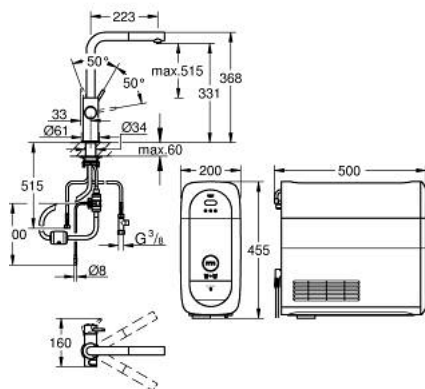

## 31 539 000 GROHE BLUE HOME СТАРТОВИЙ НАБІР З ВИСУВНИМ АЕРАТОРОМ З L-ВИЛИВОМ