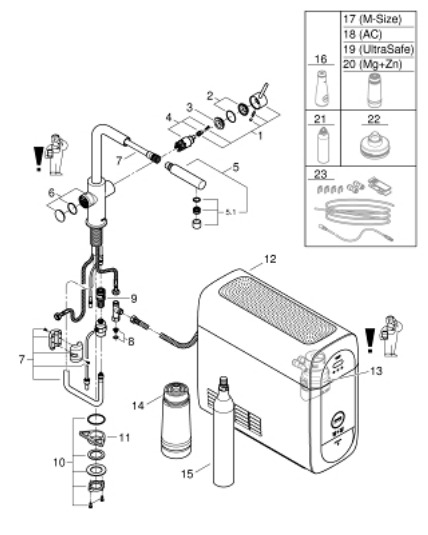

31 539 000 GROHE BLUE HOME СТАРТОВИЙ НАБІР З ВИСУВНИМ АЕРАТОРОМ З L-ВИЛИВОМ

ЗАПАСНІ ЧАСТИНИ , вересня 2021 – зараз

1. 1: Важіль (Артикул запчастини 46957000)
2. 2: Ковпачок (Артикул запчастини 46581000)
3. 3: Фітінгове кільце (Артикул запчастини 07419000)
4. 4: Картридж (Артикул запчастини 46580000)
5. 5: Висувна лійка (Артикул запчастини 46999000)
- 5.1: Змішувач GROHE Blue з виливом L (Артикул запчастини 48194000)
7. 6: Блок управління (Артикул запчастини 46958000)
8. 7: Шланг для висувного душу (Артикул запчастини 48378000)
9. 8: Фільтр для затримання бруду (Артикул запчастини 47576000)
10. 9: Швидке з'єднання (Артикул запчастини 46315000)
11. 10: Комплект кріплень хвостовика (Артикул запчастини 48384000)
12. 11: Опорна пластина (Артикул запчастини 05334000)
13. 12: Кулер (Артикул запчастини 40711001)
14. 13: Голівка фільтра (Артикул запчастини 48344000)
15. 14: Фільтр S-Size (Артикул запчастини 40404001)
16. 15: Комплект балонів із CO₂, 1 шт. - 425 гр (4 шт) (Артикул запчастини 40422000)
17. 16: Скляний графин із кришкою у комплекті (Артикул запчастини 40405001)*
18. 17: Фільтр M-Size (Артикул запчастини 40430001)*
19. 18: Фільтр із активованого вугілля (Артикул запчастини 40547001)*
20. 19: UltraSafe фільтр (Артикул запчастини 40575002)*
21. 20: Магнієво-цинковий фільтр (Артикул запчастини 40691002)*
22. 21: Очисний картридж (Артикул запчастини 40434001)*
23. 22: Адаптер для очисного картриджу (Артикул запчастини 40694000)*
24. 23: Комплект подовжувачів (Артикул запчастини 40843000)*

* Додаткові аксесуари