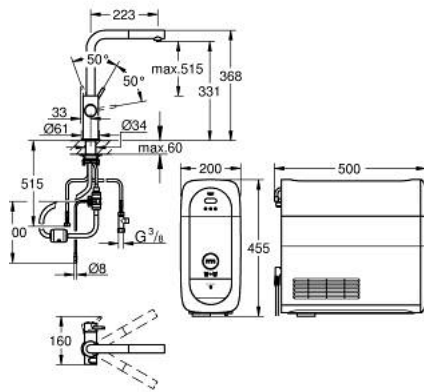

## 31 539 KS0 GROHE BLUE HOME СТАРТОВИЙ НАБІР З ВИСУВНИМ АЕРАТОРОМ З L-ВИЛИВОМ