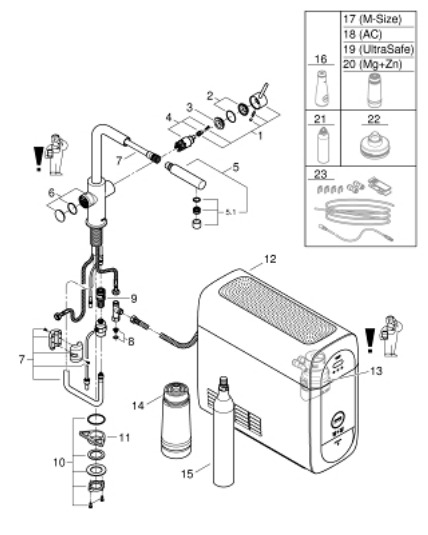

31 539 KS0 GROHE BLUE HOME СТАРТОВИЙ НАБІР З ВИСУВНИМ АЕРАТОРОМ З L-ВИЛИВОМ

ЗАПАСНІ ЧАСТИНИ , вересня 2021 – зараз

1. 1: Важіль (Артикул запчастини 46957KS0)
  2. 2: Ковпачок (Артикул запчастини 46581KS0)
  3. 3: Фітінгове кільце (Артикул запчастини 07419000)
  4. 4: Картридж (Артикул запчастини 46580000)
  5. 5: Висувна лійка (Артикул запчастини 46999KS0)
  6. 6: Блок управління (Артикул запчастини 46958KS0)
  7. 7: Шланг для висувного душу (Артикул запчастини 48378000)
  8. 8: Фільтр для затримання бруду (Артикул запчастини 47576000)
  9. 9: Швидке з'єднання (Артикул запчастини 46315000)
  10. 10: Комплект кріплень хвостовика (Артикул запчастини 48384000)
  11. 11: Опорна пластина (Артикул запчастини 05334000)
  12. 12: Кулер (Артикул запчастини 40711001)
  13. 13: Голівка фільтра (Артикул запчастини 48344000)
  14. 14: Фільтр S-Size (Артикул запчастини 40404001)
  15. 15: Комплект балонів із CO₂, 1 шт. - 425 гр (4 шт) (Артикул запчастини 40422000)
  16. 16: Скляний графин із кришкою у комплекті (Артикул запчастини 40405001)*
  17. 17: Фільтр M-Size (Артикул запчастини 40430001)*
  18. 18: Фільтр із активованого вугілля (Артикул запчастини 40547001)*
  19. 19: UltraSafe фільтр (Артикул запчастини 40575002)*
  20. 20: Магнієво-цинковий фільтр (Артикул запчастини 40691002)*
  21. 21: Очисний картридж (Артикул запчастини 40434001)*
  22. 22: Адаптер для очисного картриджу (Артикул запчастини 40694000)*
  23. 23: Комплект подовжувачів (Артикул запчастини 40843000)*
2. Додаткові аксесуари