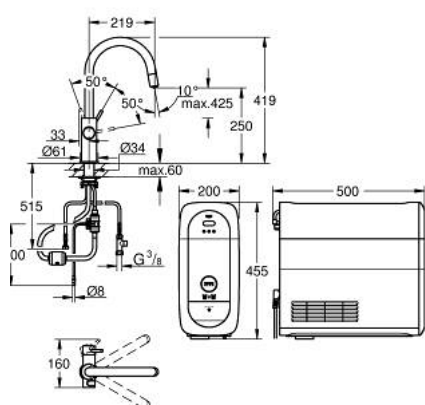

31 541 000 GROHE BLUE HOME СТАРТОВИЙ НАБІР З ВИСУВНИМ АЕРАТОРОМ З С-ВИЛИВОМ

ОПИС ПРОДУКТУ (1/2)

- Колір: хром
- складається із:
  - GROHE Blue Home оновювальний змішувач для мийки із функцією очищення водопровідної води
  - монтаж на один отвір
  - С-виплив
  - сенсорні кнопки для 3-х видів фільтрованої та газованої столової води
  - негазована, слабгазована, газована
  - покриття GROHE LongLife
  - GROHE SilkMove 28 мм керамічний картридж
  - Pull-Out spout for greater flexibility
  - обертювий виплив, площина обертання 360°
  - окремі внутрішні водні шляхи для фільтрованої та нефільтрованої води
  - гнучкі з'єднувальні шланги
  - GROHE Blue Home охолоджувач-карбонізатор
  - подає 3 літри прохолодної газованої води за годину
  - охолоджувач-карбонізатор, 80 Вт, 230 В, 50 Гц
  - рівень шуму у режимі очікування 44 дБ(А)
  - тип захисту IP 21
  - схвалено CE
  - необхідні вентиляційні отвори на дні кухонної шафи
  - встановлення програмного забезпечення та моніторинг місткості фільтру та CO₂ за допомогою додатку GROHE Watersystems app
  - push-сповіщення при низькому рівні наповненості фільтра CO₂
  - із Bluetooth* та інтерфейсом WIFI для бездротової передачі даних
  - для пристроїв із ОС Apple** і Android
  - Bluetooth-діапазон (макс. 10 м) варіюється у залежності від матеріалів та товщини стін між передавачем та приймачем
  - GROHE Blue фільтр розміру S та регулюванням голівки фільтра під різні рівні жорсткості води для регіонів із рівнем жорсткості води більше 9° dKH
  - для регіонів із рівнем жорсткості води менше 9° dKH - фільтр на основі активованого вугілля 40 547 001