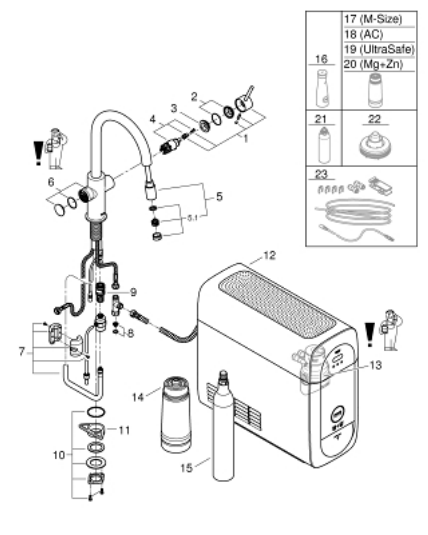

31 541 000 GROHE BLUE HOME СТАРТОВИЙ НАБІР З ВИСУВНИМ АЕРАТОРОМ З С-ВИЛИВОМ

ЗАПАСНІ ЧАСТИНИ , вересня 2021 – зараз

- 1: Важіль (Артикул запчастини 46957000)
- 2: Ковпачок (Артикул запчастини 46581000)
- 3: Фітінгове кільце (Артикул запчастини 07419000)
- 4: Картридж (Артикул запчастини 46580000)
- 5: Висувна лійка (Артикул запчастини 48380000)
- 5.1: Аератор (Артикул запчастини 48379000)
- 6: Блок управління (Артикул запчастини 46958000)
- 7: Шланг для висувного душу (Артикул запчастини 48378000)
- 8: Фільтр для затримання бруду (Артикул запчастини 47576000)
- 9: Швидке з'єднання (Артикул запчастини 46315000)
- 10: Комплект кріплень хвостовика (Артикул запчастини 48384000)
- 11: Опорна пластина (Артикул запчастини 05334000)
- 12: Кулер (Артикул запчастини 40711001)
- 13: Голівка фільтра (Артикул запчастини 48344000)
- 14: Фільтр S-Size (Артикул запчастини 40404001)
- 15: Комплект балонів із CO₂, 1 шт. - 425 гр (4 шт) (Артикул запчастини 40422000)
- 16: Скляний графин із кришкою у комплекті (Артикул запчастини 40405001)*
- 17: Фільтр M-Size (Артикул запчастини 40430001)*
- 18: Фільтр із активованого вугілля (Артикул запчастини 40547001)*
- 19: UltraSafe фільтр (Артикул запчастини 40575002)*
- 20: Магнієво-цинковий фільтр (Артикул запчастини 40691002)*
- 21: Очисний картридж (Артикул запчастини 40434001)*
- 22: Адаптер для очисного картриджу (Артикул запчастини 40694000)*
- 23: Комплект подовжувачів (Артикул запчастини 40843000)*