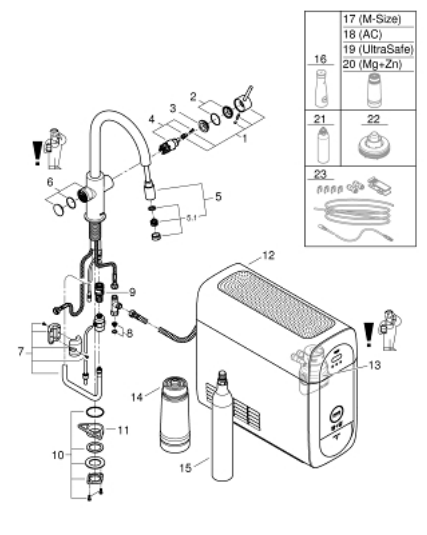

31 541 DC0 GROHE BLUE HOME СТАРТОВИЙ НАБІР З ВИСУВНИМ АЕРАТОРОМ З С-ВИЛИВОМ

ЗАПАСНІ ЧАСТИНИ , вересня 2021 – зараз

- 1: Важіль (Артикул запчастини 46957DC0)
- 2: Ковпачок (Артикул запчастини 46581DC0)
- 3: Фітінгове кільце (Артикул запчастини 07419000)
- 4: Картридж (Артикул запчастини 46580000)
- 5: Висувна лійка (Артикул запчастини 48380DC0)
- 5.1: Аератор (Артикул запчастини 48379DC0)
- 6: Блок управління (Артикул запчастини 46958DC0)
- 7: Шланг для висувного душу (Артикул запчастини 48378000)
- 8: Фільтр для затримання бруду (Артикул запчастини 47576000)
- 9: Швидке з'єднання (Артикул запчастини 46315000)
- 10: Комплект кріплень хвостовика (Артикул запчастини 48384000)
- 11: Опорна пластина (Артикул запчастини 05334000)
- 12: Кулер (Артикул запчастини 40711001)
- 13: Голівка фільтра (Артикул запчастини 48344000)
- 14: Фільтр S-Size (Артикул запчастини 40404001)
- 15: Комплект балонів із CO₂, 1 шт. - 425 гр (4 шт) (Артикул запчастини 40422000)
- 16: Скляний графин із кришкою у комплекті (Артикул запчастини 40405001)*
- 17: Фільтр M-Size (Артикул запчастини 40430001)*
- 18: Фільтр із активованого вугілля (Артикул запчастини 40547001)*
- 19: UltraSafe фільтр (Артикул запчастини 40575002)*
- 20: Магнієво-цинковий фільтр (Артикул запчастини 40691002)*
- 21: Очисний картридж (Артикул запчастини 40434001)*
- 22: Адаптер для очисного картриджу (Артикул запчастини 40694000)*
- 23: Комплект подовжувачів (Артикул запчастини 40843000)*