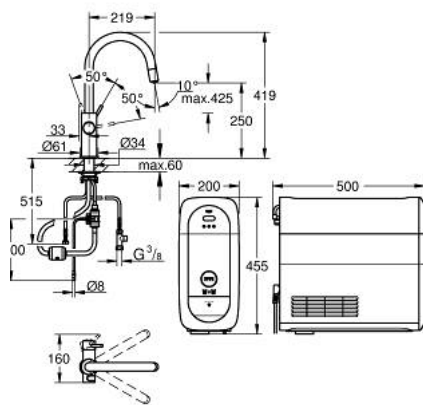

31 541 DC0 GROHE BLUE HOME СТАРТОВИЙ НАБІР З ВИСУВНИМ АЕРАТОРОМ З С-ВИЛИВОМ

ОПИС ПРОДУКТУ (1/2)

- Колір: суперсталь
- складається із:
  - GROHE Blue Home оновлюваний змішувач для мийки із функцією очищення водопровідної води
  - монтаж на один отвір
  - С-вильов
  - сенсорні кнопки для 3-х видів фільтрованої та газованої столової води
  - негазована, слабгазована, газована
  - покриття GROHE LongLife
  - GROHE SilkMove 28 мм керамічний картридж
  - Pull-Out spout for greater flexibility
  - обертаний вильов, площина обертання 360°
  - окремі внутрішні водні шляхи для фільтрованої та нефільтрованої води
  - гнучкі з'єднувальні шланги
  - GROHE Blue Home охолоджувач-карбонізатор
  - подає 3 літри прохолодної газованої води за годину
  - охолоджувач-карбонізатор, 80 Вт, 230 В, 50 Гц
  - рівень шуму у режимі очікування 44 дБ(А)
  - тип захисту IP 21
  - схвалено CE
  - необхідні вентиляційні отвори на дні кухонної шафи
  - встановлення програмного забезпечення та моніторинг місткості фільтру та CO₂ за допомогою додатку GROHE Watersystems app
  - push-сповіщення при низькому рівні наповненості фільтра CO₂
  - із Bluetooth* та інтерфейсом WIFI для бездротової передачі даних
  - для пристроїв із ОС Apple** і Android
  - Bluetooth-діапазон (макс. 10 м) варіюється у залежності від матеріалів та товщини стін між передавачем та приймачем
  - GROHE Blue фільтр розміру S та регулюванням голівки фільтра під різні рівні жорсткості води для регіонів із рівнем жорсткості води більше 9° dKH
  - для регіонів із рівнем жорсткості води менше 9° dKH - фільтр на основі активованого вугілля 40 547 001