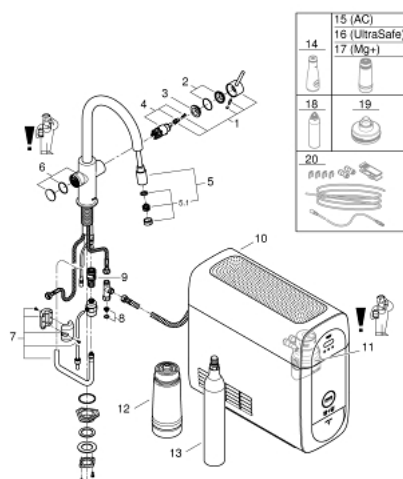

31 541 KS0 GROHE BLUE HOME СТАРТОВИЙ НАБІР З ВИСУВНИМ АЕРАТОРОМ З С-ВИЛИВОМ

ЗАПАСНІ ЧАСТИНИ , червня 2020 – зараз

1. 1: Важіль (Артикул запчастини 46957KS0)
2. 2: Ковпачок (Артикул запчастини 46581KS0)
3. 3: Фітингове кільце (Артикул запчастини 07419000)
4. 4: Картридж (Артикул запчастини 46580000)
5. 5: Висувна лійка (Артикул запчастини 48427KS0)
- 5.1: Аератор (Артикул запчастини 48379KS0)
7. 6: Блок управління (Артикул запчастини 46958KS0)
8. 7: Шланг для висувного душу (Артикул запчастини 48378000)
9. 8: Фільтр для затримання бруду (Артикул запчастини 47576000)
10. 9: Швидке з'єднання (Артикул запчастини 46315000)
11. 10: Кулер (Артикул запчастини 40711001)
12. 11: Голівка фільтра (Артикул запчастини 48344000)
13. 12: Фільтр S-Size (Артикул запчастини 40404001)
14. 13: Комплект балонів із CO₂, 1 шт. - 425 гр (4 шт) (Артикул запчастини 40422000)
15. 14: Скляний графин (Артикул запчастини 40405000)*
16. 15: Фільтр із активованого вугілля (Артикул запчастини 40547001)*
17. 16: UltraSafe фільтр (Артикул запчастини 40575001)*
18. 17: Фільтр Магній+ (Артикул запчастини 40691001)*
19. 18: Очисний картридж (Артикул запчастини 40434001)*
20. 19: Адаптер для очисного картриджу (Артикул запчастини 40694000)*
21. 20: Комплект подовжувачів (Артикул запчастини 40843000)*

* Додаткові аксесуари