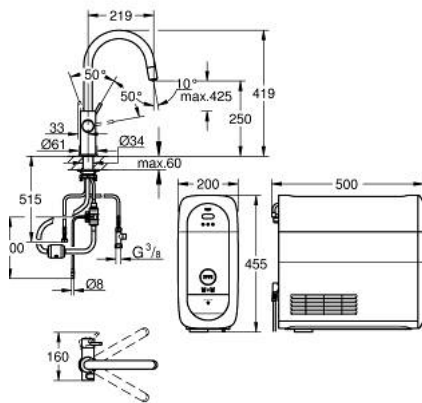

## 31 541 KS0 GROHE BLUE HOME СТАРТОВИЙ НАБІР З ВИСУВНИМ АЕРАТОРОМ З С-ВИЛИВОМ