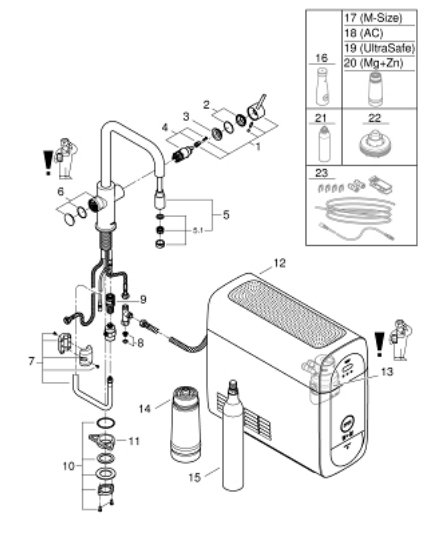

31 543 000 GROHE BLUE HOME СТАРТОВИЙ КОМПЛЕКТ З П-ПОДІБНИМ ВИЛИВОМ ТА ВИТЯЖНОЮ ЛІЙКОЮ

ЗАПАСНІ ЧАСТИНИ , вересня 2021 – зараз

- 1: Важіль (Артикул запчастини 46957000)
- 2: Ковпачок (Артикул запчастини 46581000)
- 3: Фітінгове кільце (Артикул запчастини 07419000)
- 4: Картридж (Артикул запчастини 46580000)
- 5: Висувна лійка (Артикул запчастини 48380000)
- 5.1: Аератор (Артикул запчастини 48379000)
- 6: Блок управління (Артикул запчастини 46958000)
- 7: Шланг для висувного душу (Артикул запчастини 48378000)
- 8: Фільтр для затримання бруду (Артикул запчастини 47576000)
- 9: Швидке з'єднання (Артикул запчастини 46315000)
- 10: Комплект кріплень хвостовика (Артикул запчастини 48384000)
- 11: Опорна пластина (Артикул запчастини 05334000)
- 12: Кулер (Артикул запчастини 40711001)
- 13: Голівка фільтра (Артикул запчастини 48344000)
- 14: Фільтр S-Size (Артикул запчастини 40404001)
- 15: Комплект балонів із CO₂, 1 шт. - 425 гр (4 шт) (Артикул запчастини 40422000)
- 16: Скляний графин із кришкою у комплекті (Артикул запчастини 40405001)*
- 17: Фільтр M-Size (Артикул запчастини 40430001)*
- 18: Фільтр із активованого вугілля (Артикул запчастини 40547001)*
- 19: UltraSafe фільтр (Артикул запчастини 40575002)*
- 20: Магнієво-цинковий фільтр (Артикул запчастини 40691002)*
- 21: Очисний картридж (Артикул запчастини 40434001)*
- 22: Адаптер для очисного картриджу (Артикул запчастини 40694000)*
- 23: Комплект подовжувачів (Артикул запчастини 40843000)*