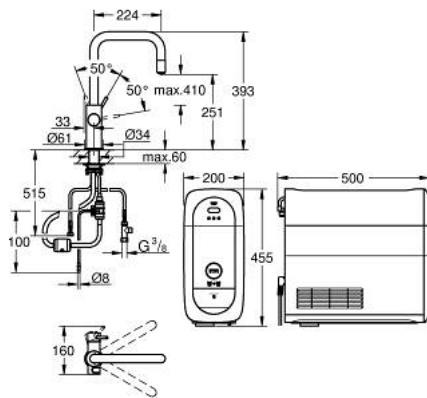

31 543 000 GROHE BLUE HOME СТАРТОВИЙ КОМПЛЕКТ З П-ПОДІБНИМ ВИЛИВОМ ТА ВИТЯЖНОЮ ЛІЙКОЮ

ОПИС ПРОДУКТУ (1/2)

- Колір: хром
- складається із:
  - GROHE Blue Home оноважильний змішувач для мийки із функцією очищення водопровідної води
  - монтаж на один отвір
  - U-вилів
  - сенсорні кнопки для 3-х видів фільтрованої та газованої столової води
  - негазована, слабгазована, газована
  - покриття GROHE LongLife
  - GROHE SilkMove 28 мм керамічний картридж
  - Pull-Out spout for greater flexibility
  - обертаний вилів, площина обертання 360°
  - окремі внутрішні водні шляхи для фільтрованої та нефільтрованої води
  - гнучкі з'єднувальні шланги
  - GROHE Blue Home охолоджувач-карбонізатор
  - подає 3 літри прохолодної газованої води за годину
  - охолоджувач-карбонізатор, 80 Вт, 230 В, 50 Гц
  - рівень шуму у режимі очікування 44 дБ(А)
  - тип захисту IP 21
  - схвалено CE
  - необхідні вентиляційні отвори на дні кухонної шафи
  - встановлення програмного забезпечення та моніторинг місткості фільтра та CO₂ за допомогою додатку GROHE Watersystems app
  - push-сповіщення при низькому рівні наповненості фільтра CO₂
  - із Bluetooth* та інтерфейсом WIFI для бездротової передачі даних
  - для пристроїв із ОС Apple** і Android
  - Bluetooth-діапазон (макс. 10 м) варіюється у залежності від матеріалів та товщини стін між передавачем та приймачем
  - GROHE Blue фільтр розміру S та регулюванням голівки фільтра під різні рівні жорсткості води для регіонів із рівнем жорсткості води більше 9° dKH
  - для регіонів із рівнем жорсткості води менше 9° dKH - фільтр на основі активованого вугілля 40 547 001