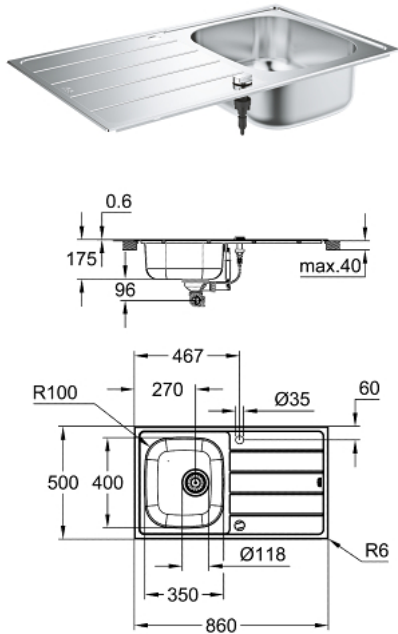

31 552 SD1 K200 МИЙКА ІЗ НЕРЖАВІЮЧОЇ СТАЛІ ЗІ ЗЛИВОМ

ОПИС ПРОДУКТУ

- Колір: нержавіюча сталь
- модель: K200 45-S 86/50 1.0 rev
- тип монтажу: на стільницю
- матеріал: нержавіюча сталь AISI 304 (V2A)
- товщина матеріалу: 0,6 мм (± 0,1 мм)
- покриття GROHE LongLife
- покриття: сатинова обробка
- GROHE Whisper
- мін. розмір шафи: 450 мм
- розміри: 860 x 500 мм
- 1 чаша: 350 x 400 x 160 мм
- зовнішній радіус: R6 (для монтажу на стільницю), радіус внутрішньої чаші: R100
- система швидкого монтажу GROHE FastFixation
- монтаж зліва або справа
- виріз (на стільницю): 842 x 482 мм
- висверлені отвори: 2 x 35 мм
- злив: Ø 3.5"/90 мм злив із автоматичним спусковим гарнітуром
- включені до комплекту аксесуари: автоматичний фіттинг для відходів, комплект для змиву, сітчастий фільтр, монтажний комплект
- опціональний автоматичний спусковий фіттинг (40 986 SD0)
- кількість кріплень, що входить до комплекту (для монтажу на стільницю): 14

31 552 SD1 K200 МИЙКА ІЗ НЕРЖАВІЮЧОЇ СТАЛІ ЗІ ЗЛИВОМ

ЗАПАСНІ ЧАСТИНИ , серпня 2019 – зараз

1: Plug (Артикул запчастини 42588SD0)

2: Turning handle (Артикул запчастини 42587SD0)