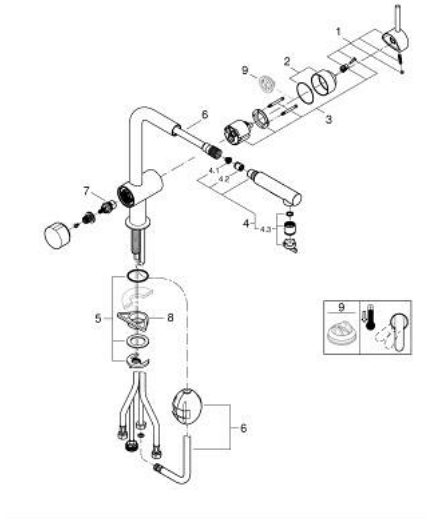

31 558 000 МІНТА ОДНОВАЖІЛЬНИЙ ЗМІШУВАЧ ДЛЯ МИЙКИ 1/2", DN 15

ОПИС ПРОДУКТУ

- Колір: хром
- L-виплив
- із вбудованим запірним клапаном
- монтаж на один отвір
- GROHE LongLife поверхня
- Pull-Out spout for greater flexibility
- Dual Spray - switch between laminar spray and SpeedClean shower jet using diverter
- 46 мм керамічний картридж
- площина обертання 90°
- гнучкі з'єднувальні шланги
- система швидкого монтажу
- максимальна витрата (при 3 бар): 7,5 л/хв

31 558 000 МІНТА ОДНОВАЖІЛЬНИЙ ЗМІШУВАЧ ДЛЯ МИЙКИ 1/2", DN 15

ЗАПАСНІ ЧАСТИНИ , червня 2024 – зараз

- 1: Важіль (Артикул запчастини 46015000)
- 2: Ковпачок (Артикул запчастини 46025000)
- 3: Картридж (Артикул запчастини 46048000)
- 4: Висувна лійка (Артикул запчастини 46926000)
- 4.1: Фільтр для затримання бруду (Артикул запчастини 0676800M)
- 4.2: Зворотний клапан (Артикул запчастини 08565000)
- 4.3: Спрямовувач потоку (Артикул запчастини 48275000)
- 5: Комплект для кріплення хвостовика (Артикул запчастини 46345000)
- 6: Шланг для змішувача для мийки з висувним подвійним виливом або аератором (Артикул запчастини 48293000)
- 7: Керамічний картридж (Артикул запчастини 46318000)
- 8: Опорна пластина (Артикул запчастини 05334000)
- 9: Обмежувач температури (Артикул запчастини 46375000)*