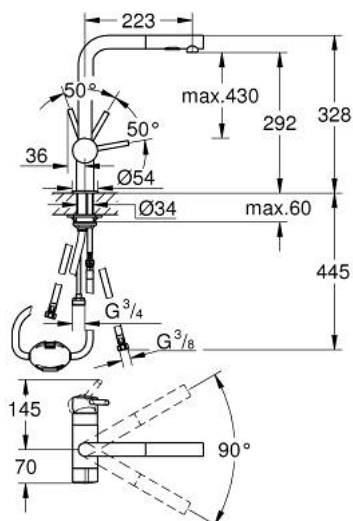

31 558 000 МІНТА ОДНОВАЖІЛЬНИЙ ЗМІШУВАЧ ДЛЯ МИЙКИ 1/2", DN 15

ОПИС ПРОДУКТУ

- Колір: хром
- L-виплив
- із вбудованим запірним клапаном
- монтаж на один отвір
- GROHE LongLife поверхня
- Pull-Out spout for greater flexibility
- Dual Spray - switch between laminar spray and SpeedClean shower jet using diverter
- 46 мм керамічний картридж
- площина обертання 90°
- гнучкі з'єднувальні шланги
- система швидкого монтажу
- максимальна витрата (при 3 бар): 7,5 л/хв

31 558 000 МІНТА ОДНОВАЖІЛЬНИЙ ЗМІШУВАЧ ДЛЯ МИЙКИ 1/2", DN 15

ЗАПАСНІ ЧАСТИНИ , червня 2024 – зараз

- 1: Важіль (Артикул запчастини 46015000)
- 2: Ковпачок (Артикул запчастини 46025000)
- 3: Картридж (Артикул запчастини 46048000)
- 4: Висувна лійка (Артикул запчастини 46926000)
- 4.1: Фільтр для затримання бруду (Артикул запчастини 0676800M)
- 4.2: Зворотний клапан (Артикул запчастини 08565000)
- 4.3: Спрямовувач потоку (Артикул запчастини 48275000)
- 5: Комплект для кріплення хвостовика (Артикул запчастини 46345000)
- 6: Шланг для змішувача для мийки з висувним подвійним виливом або аератором (Артикул запчастини 48293000)
- 7: Керамічний картридж (Артикул запчастини 46318000)
- 8: Опорна пластина (Артикул запчастини 05334000)
- 9: Обмежувач температури (Артикул запчастини 46375000)*