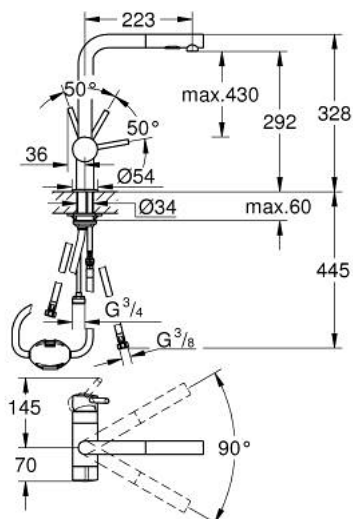

31 558 AL0 MINTA ОДНОВАЖІЛЬНИЙ ЗМІШУВАЧ ДЛЯ МЙКИ 1/2", DN 15

ОПИС ПРОДУКТУ

- Колір: графіт темний матовий
- L-вилив
- із вбудованим запірним клапаном
- монтаж на один отвір
- покриття GROHE LongLife
- Pull-Out spout for greater flexibility
- Dual Spray - switch between laminar spray and SpeedClean shower jet using diverter
- 46 мм керамічний картридж
- площина обертання 90°
- гнучкі з'єднувальні шланги
- система швидкого монтажу
- максимальна витрата (при 3 бар): 7,5 л/хв

31 558 AL0 MINTA ОДНОВАЖИЛЬНИЙ ЗМІШУВАЧ ДЛЯ МИЙКИ 1/2", DN 15

ЗАПАСНІ ЧАСТИНИ , червня 2024 – зараз

- 1: Важіль (Артикул запчастини 46015AL0)
- 2: Ковпачок (Артикул запчастини 46025AL0)
- 3: Картридж (Артикул запчастини 46048000)
- 4: Висувна лійка (Артикул запчастини 46926AL0)
- 4.1: Фільтр для затримання бруду (Артикул запчастини 0676800M)
- 4.2: Зворотний клапан (Артикул запчастини 08565000)
- 4.3: Спрямовувач потоку (Артикул запчастини 48275000)
- 5: Комплект для кріплення хвостовика (Артикул запчастини 46345000)
- 6: Шланг для змішувача для мийки з висувним подвійним виливом або аератором (Артикул запчастини 48293000)
- 7: Керамічний картридж (Артикул запчастини 46318000)
- 8: Опорна пластина (Артикул запчастини 05334000)
- 9: Обмежувач температури (Артикул запчастини 46375000)*