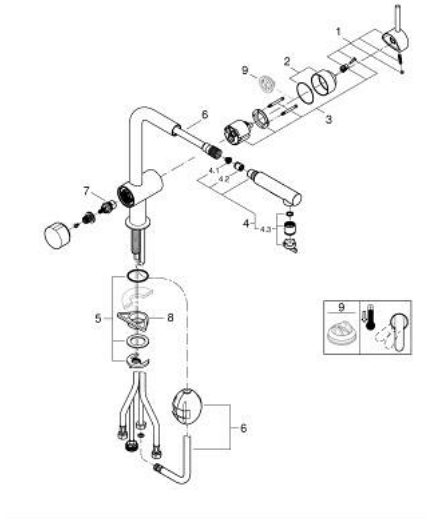

31 558 AL0 MINTA ОДНОВАЖІЛЬНИЙ ЗМІШУВАЧ ДЛЯ МЙКИ 1/2", DN 15

ОПИС ПРОДУКТУ

- Колір: графіт темний матовий
- L-вилив
- із вбудованим запірним клапаном
- монтаж на один отвір
- покриття GROHE LongLife
- Pull-Out spout for greater flexibility
- Dual Spray - switch between laminar spray and SpeedClean shower jet using diverter
- 46 мм керамічний картридж
- площина обертання 90°
- гнучкі з'єднувальні шланги
- система швидкого монтажу
- максимальна витрата (при 3 бар): 7,5 л/хв

31 558 AL0 MINTA ОДНОВАЖИЛЬНИЙ ЗМІШУВАЧ ДЛЯ МИЙКИ 1/2", DN 15

ЗАПАСНІ ЧАСТИНИ , червня 2024 – зараз

- 1: Важіль (Артикул запчастини 46015AL0)
- 2: Ковпачок (Артикул запчастини 46025AL0)
- 3: Картридж (Артикул запчастини 46048000)
- 4: Висувна лійка (Артикул запчастини 46926AL0)
- 4.1: Фільтр для затримання бруду (Артикул запчастини 0676800M)
- 4.2: Зворотний клапан (Артикул запчастини 08565000)
- 4.3: Спрямовувач потоку (Артикул запчастини 48275000)
- 5: Комплект для кріплення хвостовика (Артикул запчастини 46345000)
- 6: Шланг для змішувача для мийки з висувним подвійним виливом або аератором (Артикул запчастини 48293000)
- 7: Керамічний картридж (Артикул запчастини 46318000)
- 8: Опорна пластина (Артикул запчастини 05334000)
- 9: Обмежувач температури (Артикул запчастини 46375000)*