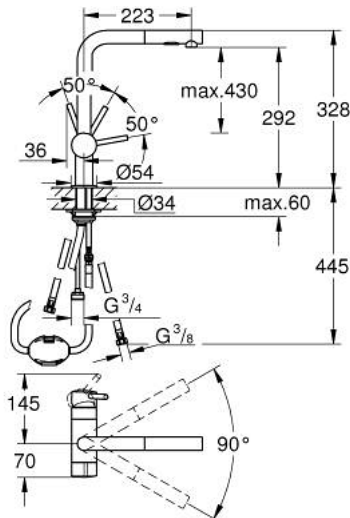

31 558 GN0 MINTA ОДНОВАЖІЛЬНИЙ ЗМІШУВАЧ ДЛЯ МИЙКИ 1/2", DN 15

ОПИС ПРОДУКТУ

- Колір: холодний світло-сірий матовий
- L-вилив
- із вбудованим запірним клапаном
- монтаж на один отвір
- покриття GROHE LongLife
- Pull-Out spout for greater flexibility
- Dual Spray - switch between laminar spray and SpeedClean shower jet using diverter
- 46 мм керамічний картридж
- площина обертання 90°
- гнучкі з'єднувальні шланги
- система швидкого монтажу
- максимальна витрата (при 3 бар): 7,5 л/хв

31 558 GN0 MINTA ОДНОВАЖИЛЬНИЙ ЗМІШУВАЧ ДЛЯ МИЙКИ 1/2", DN 15

ЗАПАСНІ ЧАСТИНИ , червня 2024 – зараз

- 1: lever (Артикул запчастини 46015GN0)
 - 2: cap (Артикул запчастини 46025GN0)
 - 3: Картридж (Артикул запчастини 46048000)
 - 4: Висувна лійка (Артикул запчастини 46926GN0)
 - 4.1: Фільтр для затримання бруду (Артикул запчастини 0676800M)
 - 4.2: Зворотний клапан (Артикул запчастини 08565000)
 - 4.3: Спрямовувач потоку (Артикул запчастини 48275000)
 - 5: Комплект для кріплення хвостовика (Артикул запчастини 46345000)
 - 6: Шланг для змішувача для мийки з висувним подвійним виливом або аератором (Артикул запчастини 48293000)
 - 7: Керамічний картридж (Артикул запчастини 46318000)
 - 8: Опорна пластина (Артикул запчастини 05334000)
 - 9: Обмежувач температури (Артикул запчастини 46375000)*
- * Додаткові аксесуари