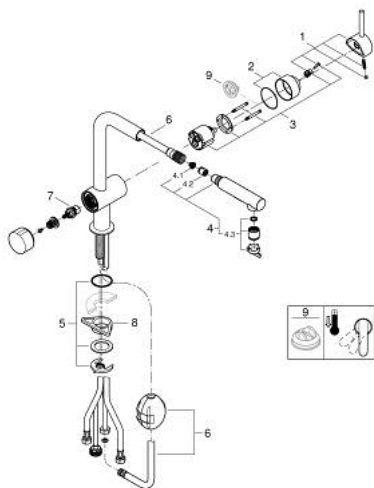

31 558 GN0 MINTA ОДНОВАЖІЛЬНИЙ ЗМІШУВАЧ ДЛЯ МИЙКИ 1/2", DN 15

ОПИС ПРОДУКТУ

- Колір: холодний світло-сірий матовий
- L-вилив
- із вбудованим запірним клапаном
- монтаж на один отвір
- покриття GROHE LongLife
- Pull-Out spout for greater flexibility
- Dual Spray - switch between laminar spray and SpeedClean shower jet using diverter
- 46 мм керамічний картридж
- площина обертання 90°
- гнучкі з'єднувальні шланги
- система швидкого монтажу
- максимальна витрата (при 3 бар): 7,5 л/хв

31 558 GN0 MINTA ОДНОВАЖИЛЬНИЙ ЗМІШУВАЧ ДЛЯ МИЙКИ 1/2", DN 15

ЗАПАСНІ ЧАСТИНИ , червня 2024 – зараз

- 1: lever (Артикул запчастини 46015GN0)
 - 2: cap (Артикул запчастини 46025GN0)
 - 3: Картридж (Артикул запчастини 46048000)
 - 4: Висувна лійка (Артикул запчастини 46926GN0)
 - 4.1: Фільтр для затримання бруду (Артикул запчастини 0676800M)
 - 4.2: Зворотний клапан (Артикул запчастини 08565000)
 - 4.3: Спрямовувач потоку (Артикул запчастини 48275000)
 - 5: Комплект для кріплення хвостовика (Артикул запчастини 46345000)
 - 6: Шланг для змішувача для мийки з висувним подвійним виливом або аератором (Артикул запчастини 48293000)
 - 7: Керамічний картридж (Артикул запчастини 46318000)
 - 8: Опорна пластина (Артикул запчастини 05334000)
 - 9: Обмежувач температури (Артикул запчастини 46375000)*
- * Додаткові аксесуари