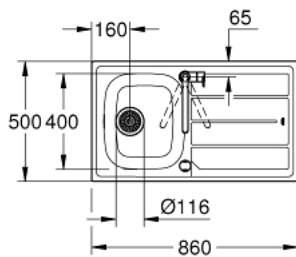

### ОПИС ПРОДУКТУ

- Колір: нержавіюча сталь
- складається із:
  - K200 мийка із нержавіючої сталі зі зливом (31 552 SD0)
  - Bau Edge одноважільний змішувач для мийки (31 367 000)
- високий вилів
- монтаж на один отвір
- GROHE LongLife поверхня
- GROHE SmoothControl 28 мм керамічний картридж
- аератор
- обертвий вилів, площа обертання 360°
- гнучкі з'єднувальні шланги
- система швидкого монтажу
- кількість кріплень у комплекті для монтажу на стільницю: 6