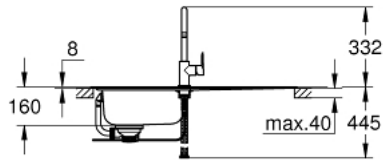

### ОПИС ПРОДУКТУ

- Колір: нержавіюча сталь
- складається із:
  - K200 мийка із нержавіючої сталі зі зливом (31 552 SD0)
  - Bau Edge одноважільний змішувач для мийки (31 367 000)
- високий вилів
- монтаж на один отвір
- GROHE LongLife поверхня
- GROHE SmoothControl 28 мм керамічний картридж
- аератор
- обертвий вилів, площа обертання 360°
- гнучкі з'єднувальні шланги
- система швидкого монтажу
- кількість кріплень у комплекті для монтажу на стільницю: 6