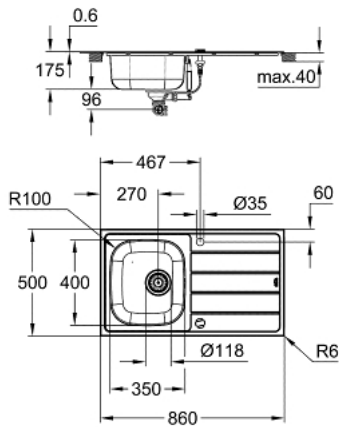

31 562 SD1 ВАУ КОМПЛЕКТ "КУХОННА МИЙКА І ЗМІШУВАЧ"

ОПИС ПРОДУКТУ

- Колір: нержавіюча сталь
- складається із:
 - K200 мийка із нержавіючої сталі із крилом для сушіння (31 552 SD1)
 - тип монтажу: на стільницю
 - Bau Edge одноважільний змішувач для мийки (31 367 001)
 - високий вилив
 - монтаж на один отвір
 - покриття GROHE LongLife
 - GROHE SmoothControl 28 мм керамічний картридж
 - внутрішні водні канали - без свинцю та нікелю
 - аератор
 - обертовий вилив, площа обертання 360°
 - гнучкі з'єднувальні шланги
 - зовнішній радіус: R6 (для монтажу на стільницю), радіус внутрішньої чаші: R100
 - система швидкого монтажу GROHE FastFixation
 - включені до комплекту аксесуари: автоматичний фіттинг для відходів, комплект для змиву, сітчастий фільтр, монтажний комплект
 - опціональний автоматичний спусковий фіттинг (40 986 SD0)
 - кількість кріплень, що входить до комплекту (для монтажу на стільницю): 14

31 562 SD1 ВАУ КОМПЛЕКТ "КУХОННА МИЙКА І ЗМІШУВАЧ"

ЗАПАСНІ ЧАСТИНИ , серпня 2019 – зараз

1: Plug (Артикул запчастини 42588SD0)

2: Turning handle (Артикул запчастини 42587SD0)